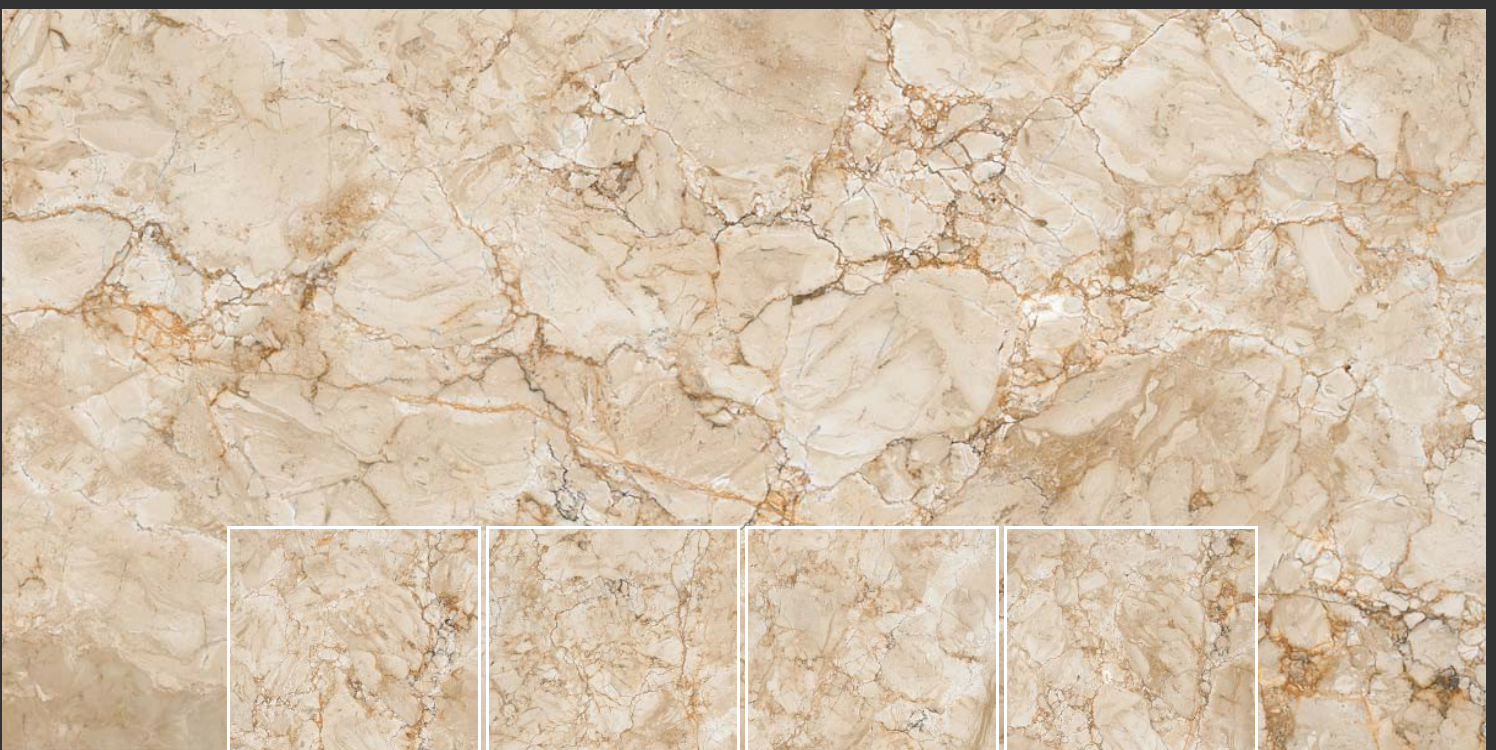

ZELMIRA BROWN

Size :
600 X 1200 MM

Finish :
Carving