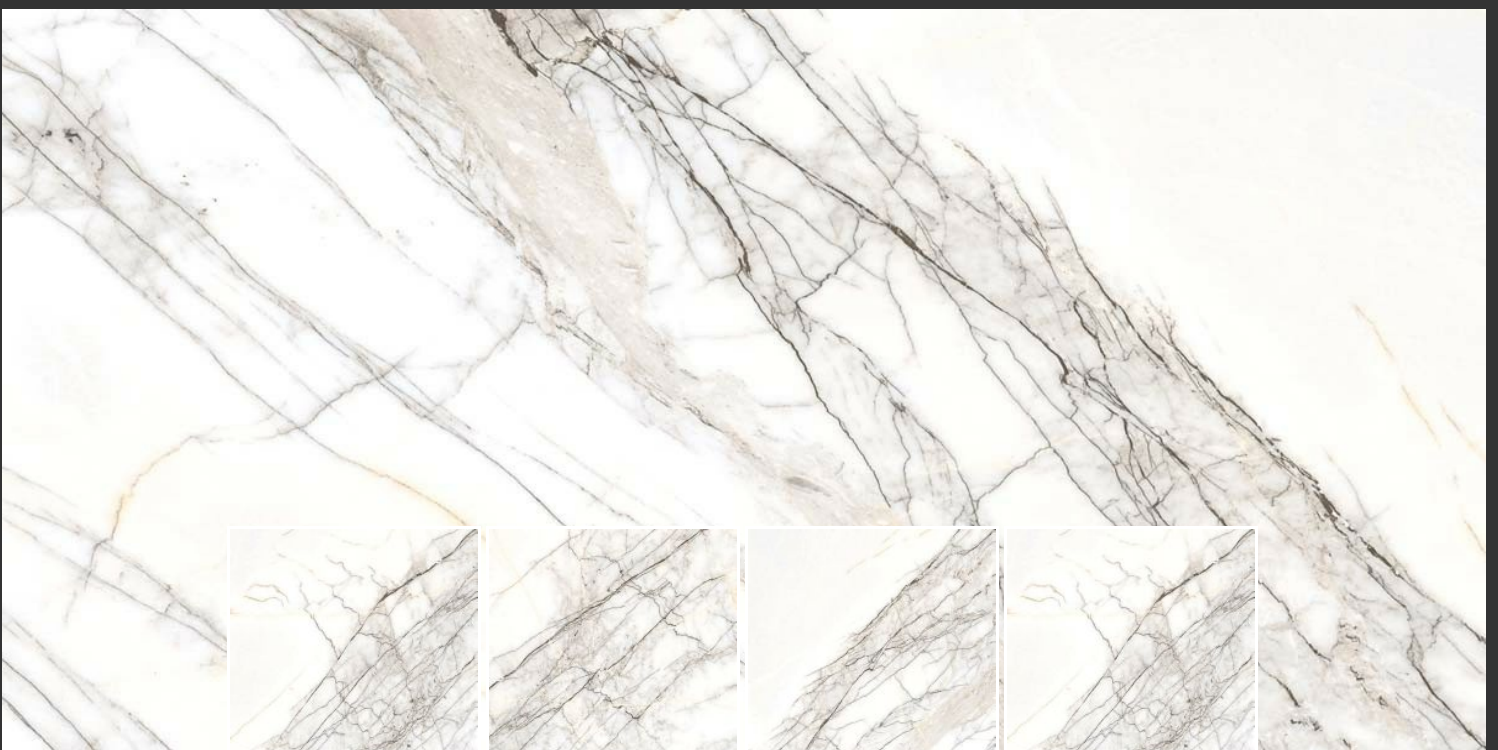

Random :
4

MERAKI NATURAL

Size :
600 X 1200 MM

Finish :
Carving

Thickness :
8.5 mm

Random :
4

METRO BEIGE

Size :
600 X 1200 MM