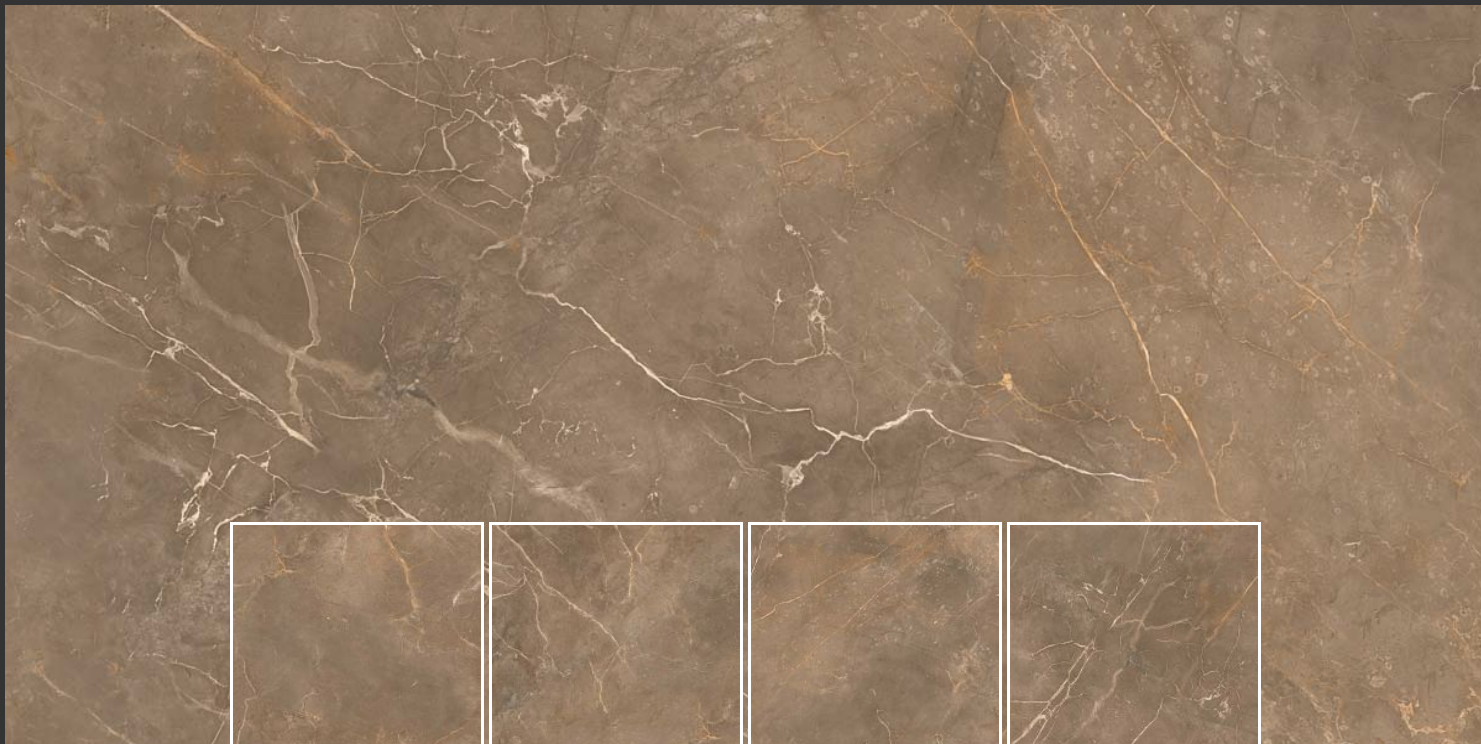

Size :
600 X 1200 MM

Finish :
Carving

Thickness :
8.5 mm

Random :
4

IVOLT BROWN

Size :
600 X 1200 MM

Finish :
Carving

Thickness :
8.5 mm