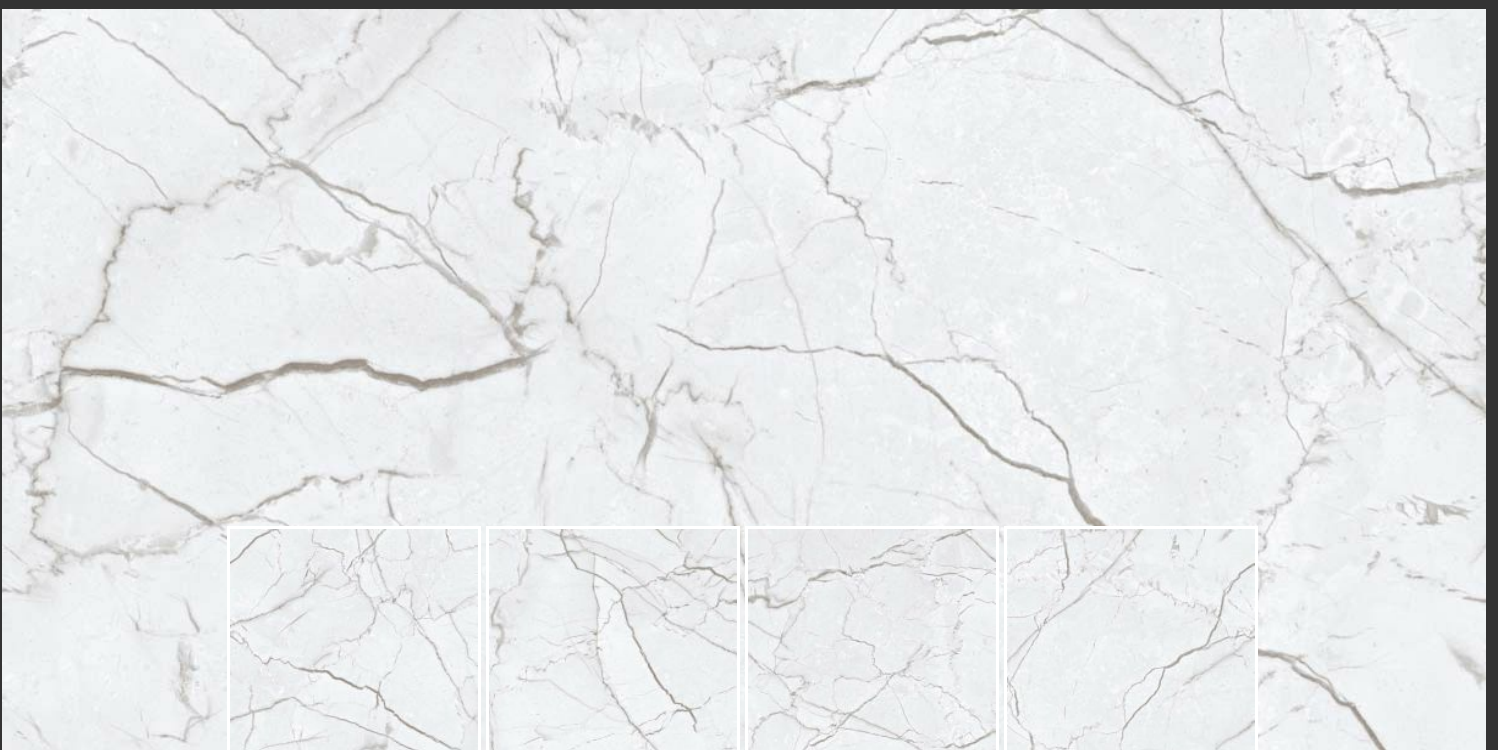

VITRAL BEIGE

Size :
600 X 1200 MM

Finish :
Carving

Thickness :
8.5 mm

Random :
4

VITRAL GREY

Size :
600 X 1200 MM

Finish :
Carving