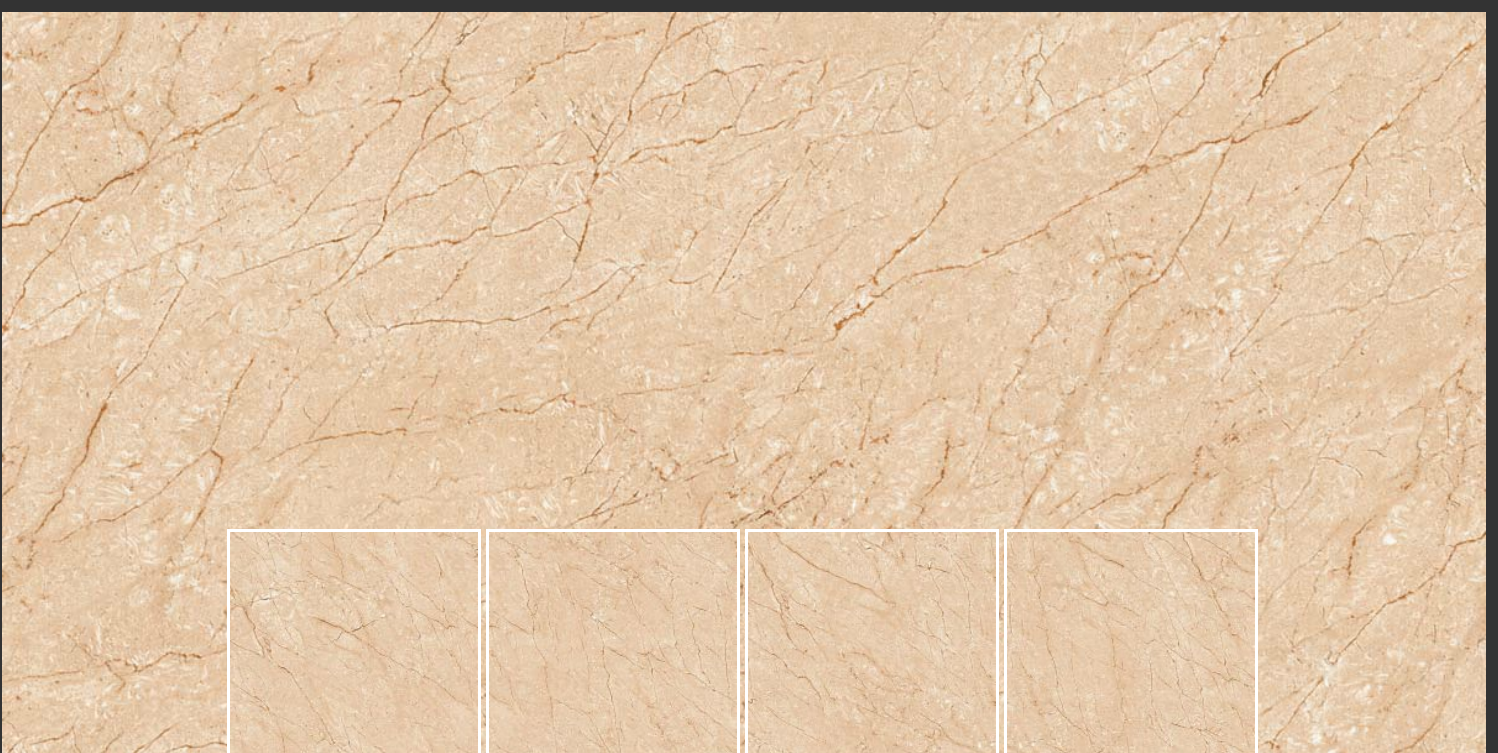

Finish :
Carving

Thickness :
8.5 mm

Random :
4

KALZADA BROWN

Size :
600 X 1200 MM

Finish :
Carving

Thickness :
8.5 mm

Random :
4