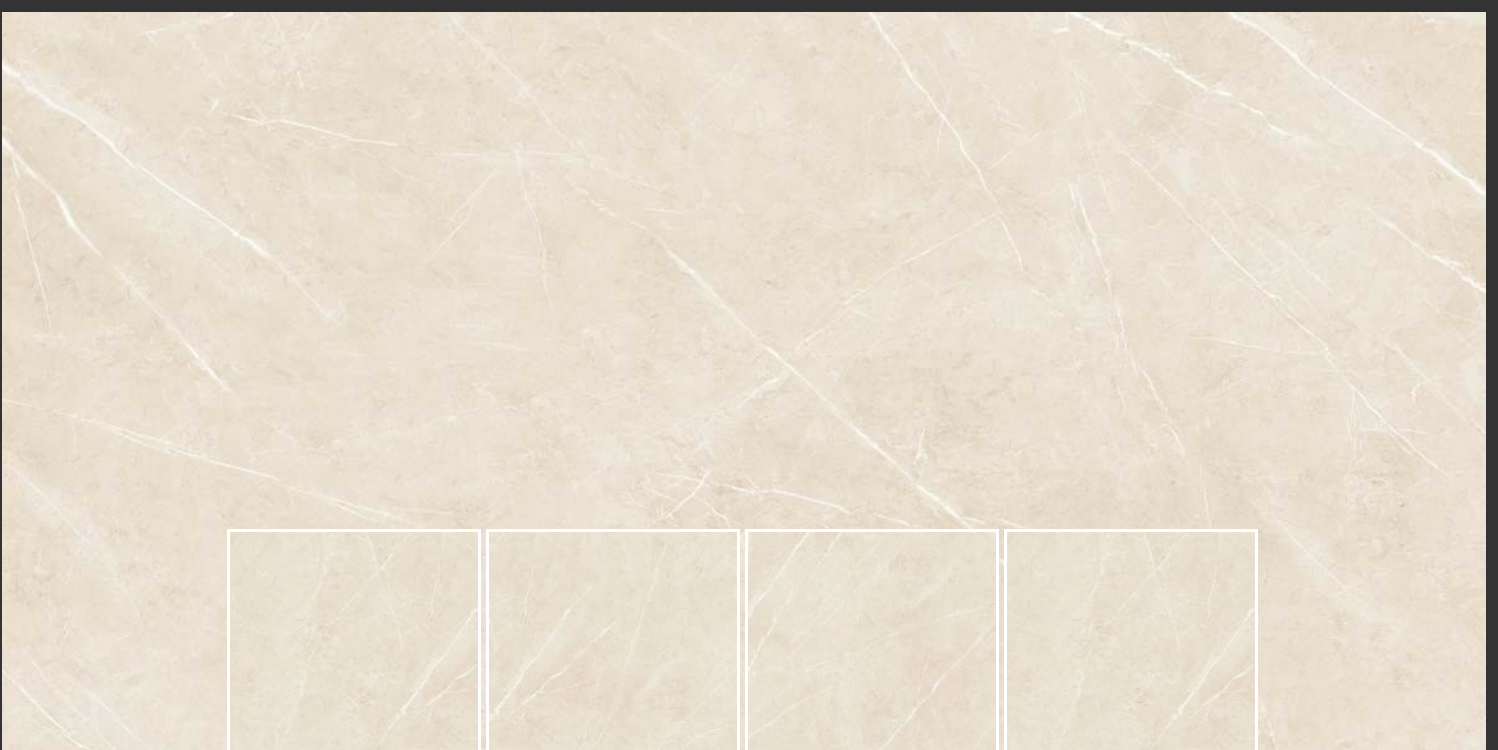

VERMONT CREMA

Size :
600 X 1200 MM

Finish :
Carving

Thickness :
8.5 mm

Random :
3