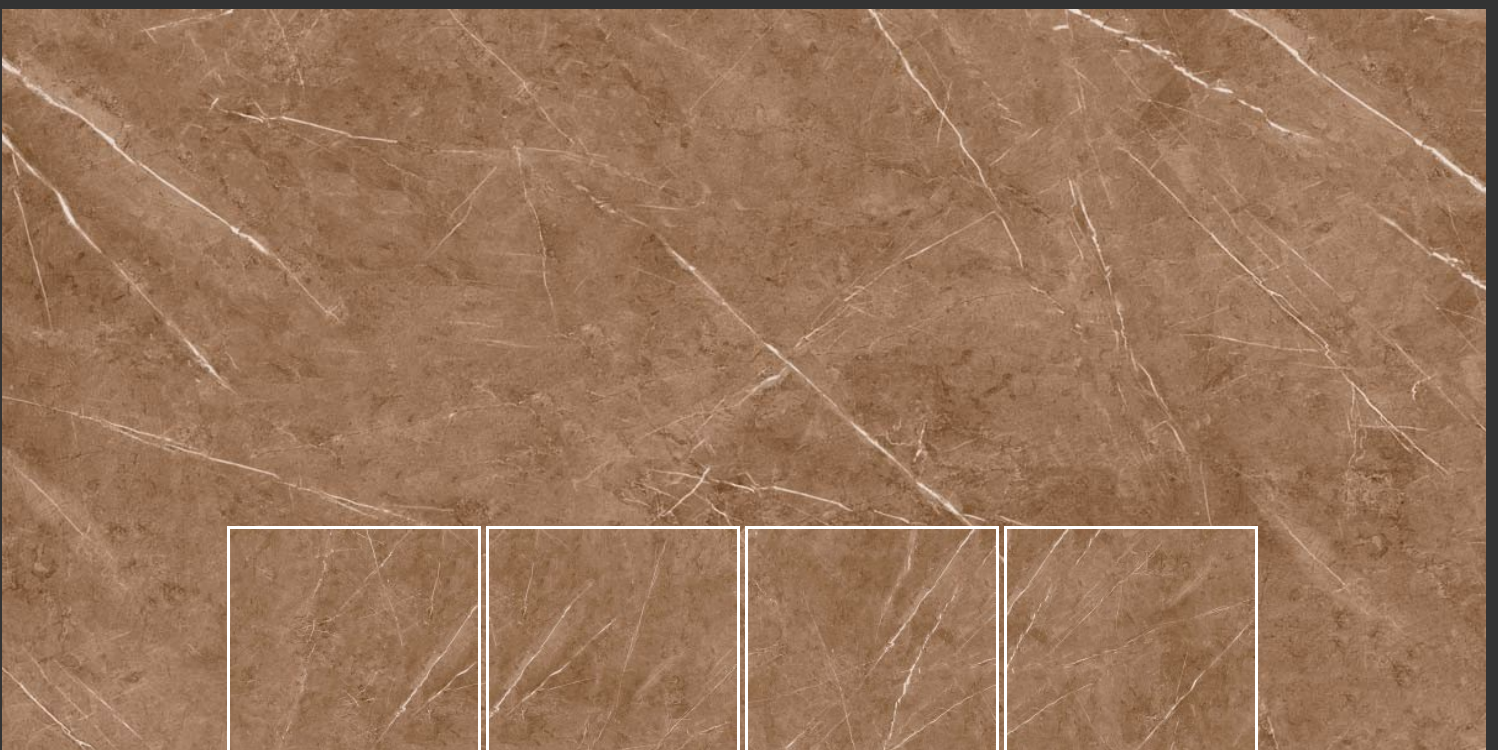

Size :
600 X 1200 MM

Finish :
Carving

Thickness :
8.5 mm

Random :
3

VERMONT BROWN

Size :
600 X 1200 MM

Finish :
Carving

Thickness :
8.5 mm