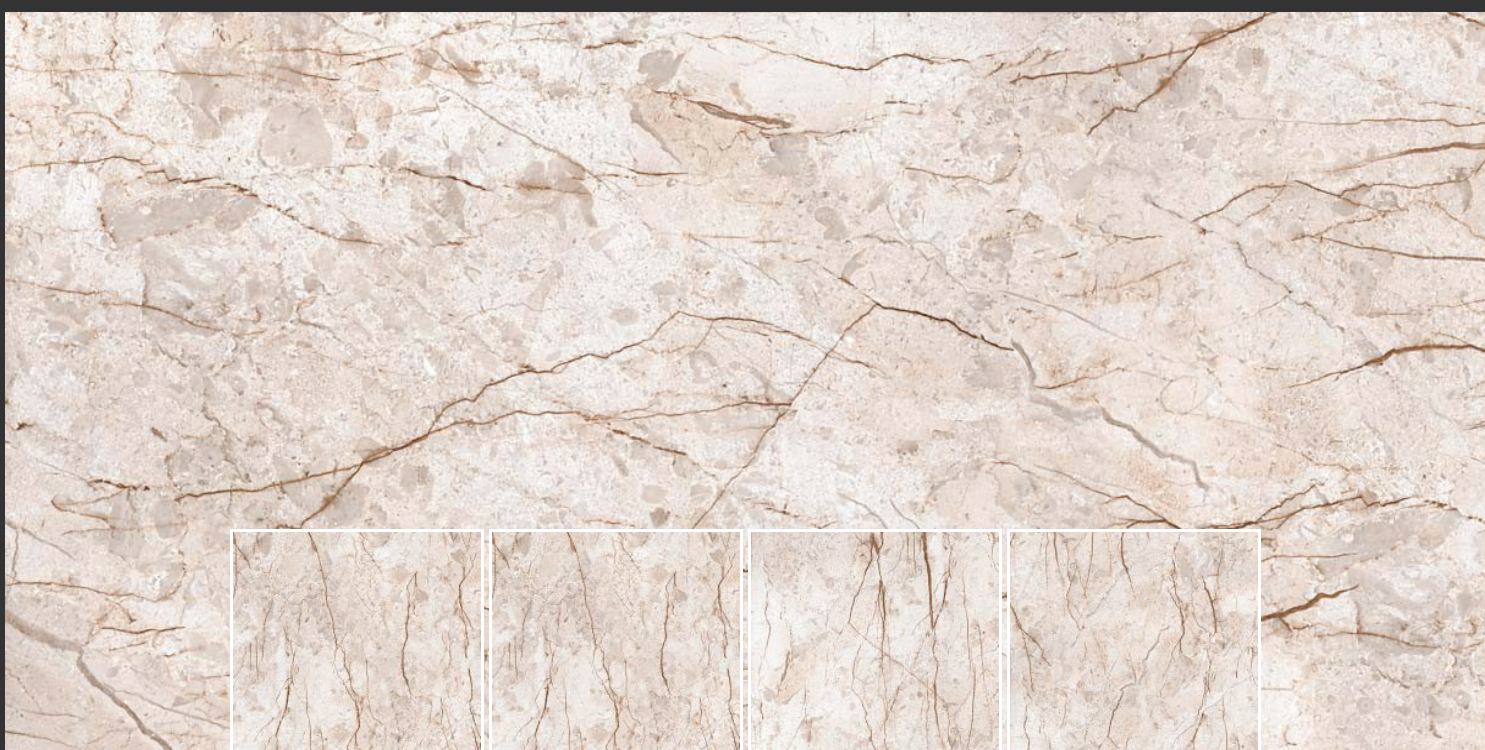

GITECH BEIGE

Size :
600 X 1200 MM

Finish :
Carving

Thickness :
8.5 mm

Random :
4

GITECH CHOCO

Size :
600 X 1200 MM

Finish :
Carving