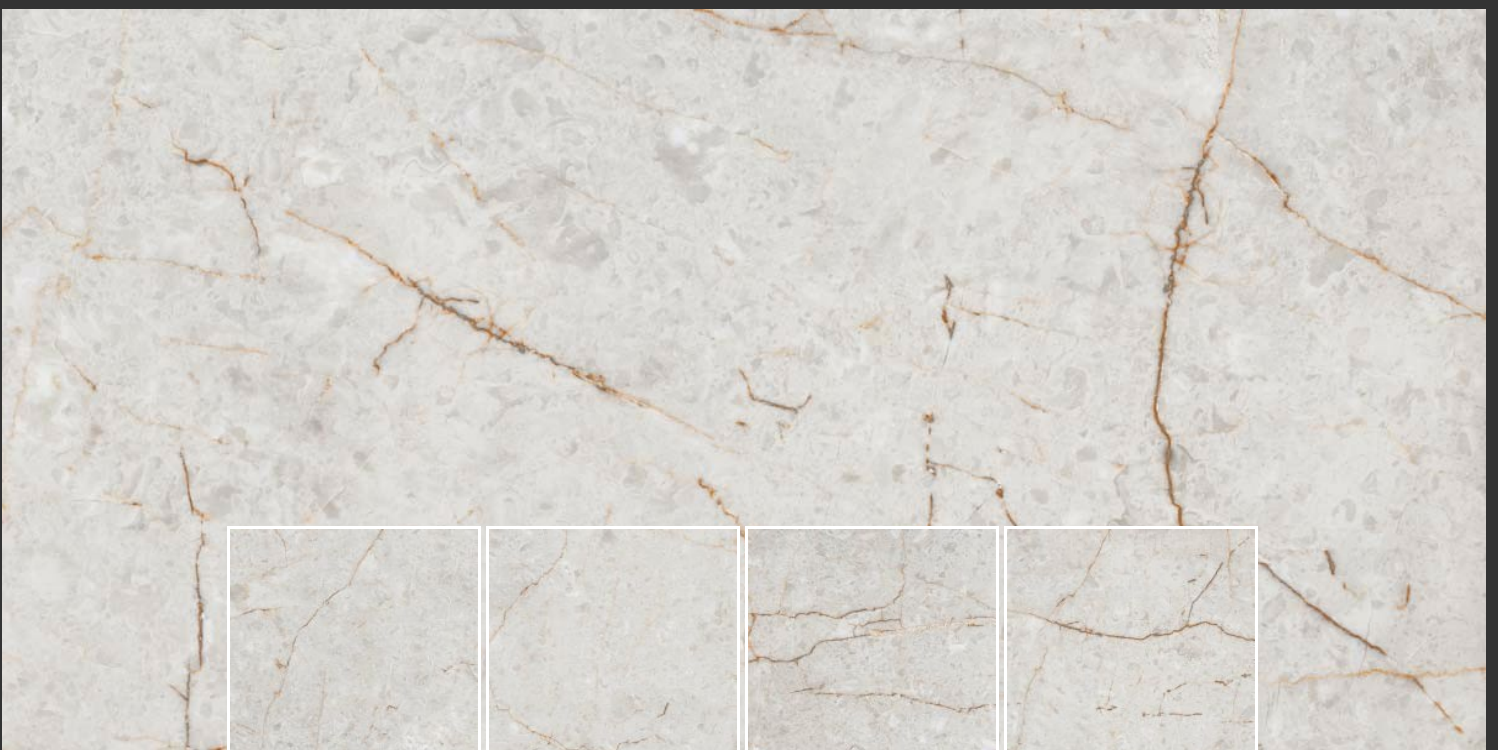

KALZADA GREY

Size :
600 X 1200 MM

Finish :
Carving

Thickness :
8.5 mm

Random :
4

LECEO GREY

Size :
600 X 1200 MM

Finish :
Carving