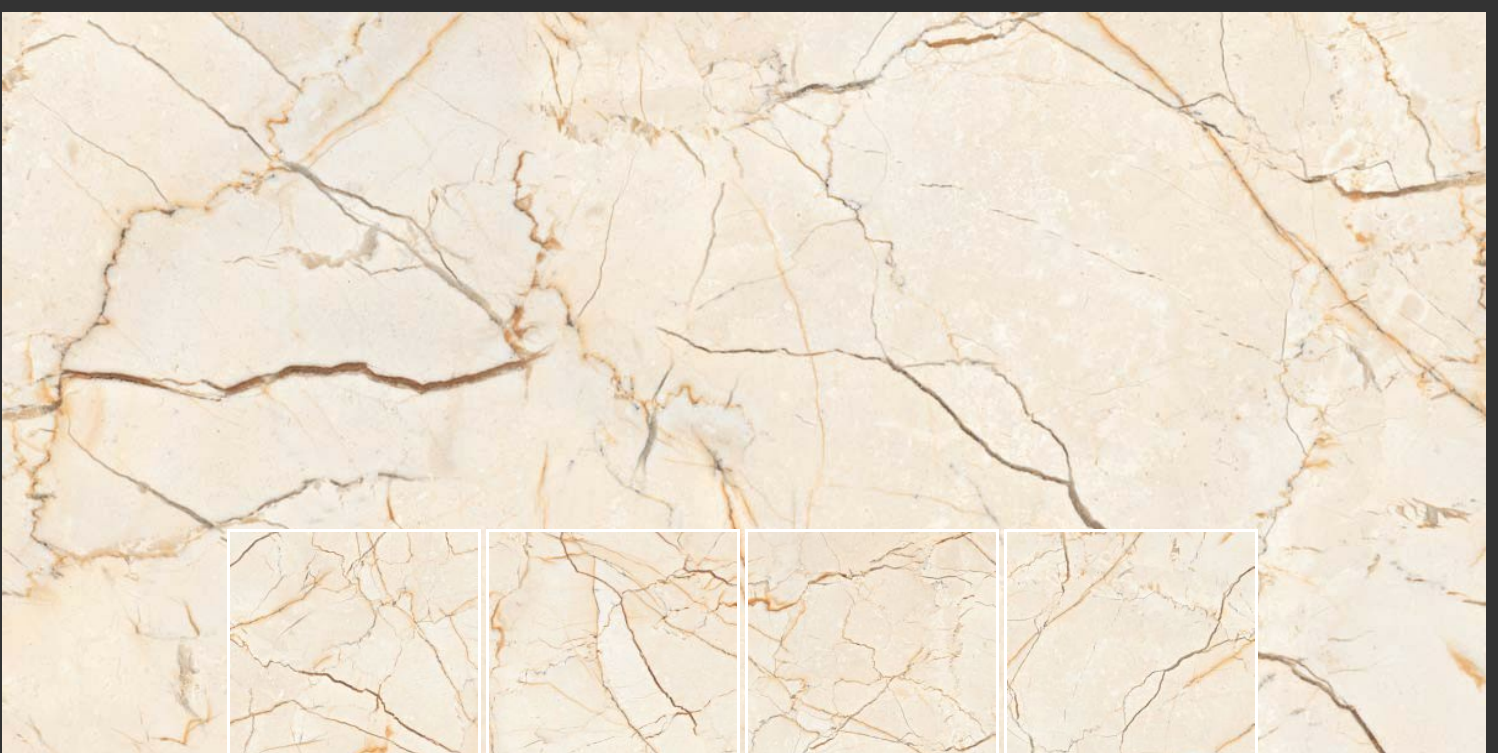

VITRAL BEIGE

Size :
600 X 1200 MM

Finish :
Carving