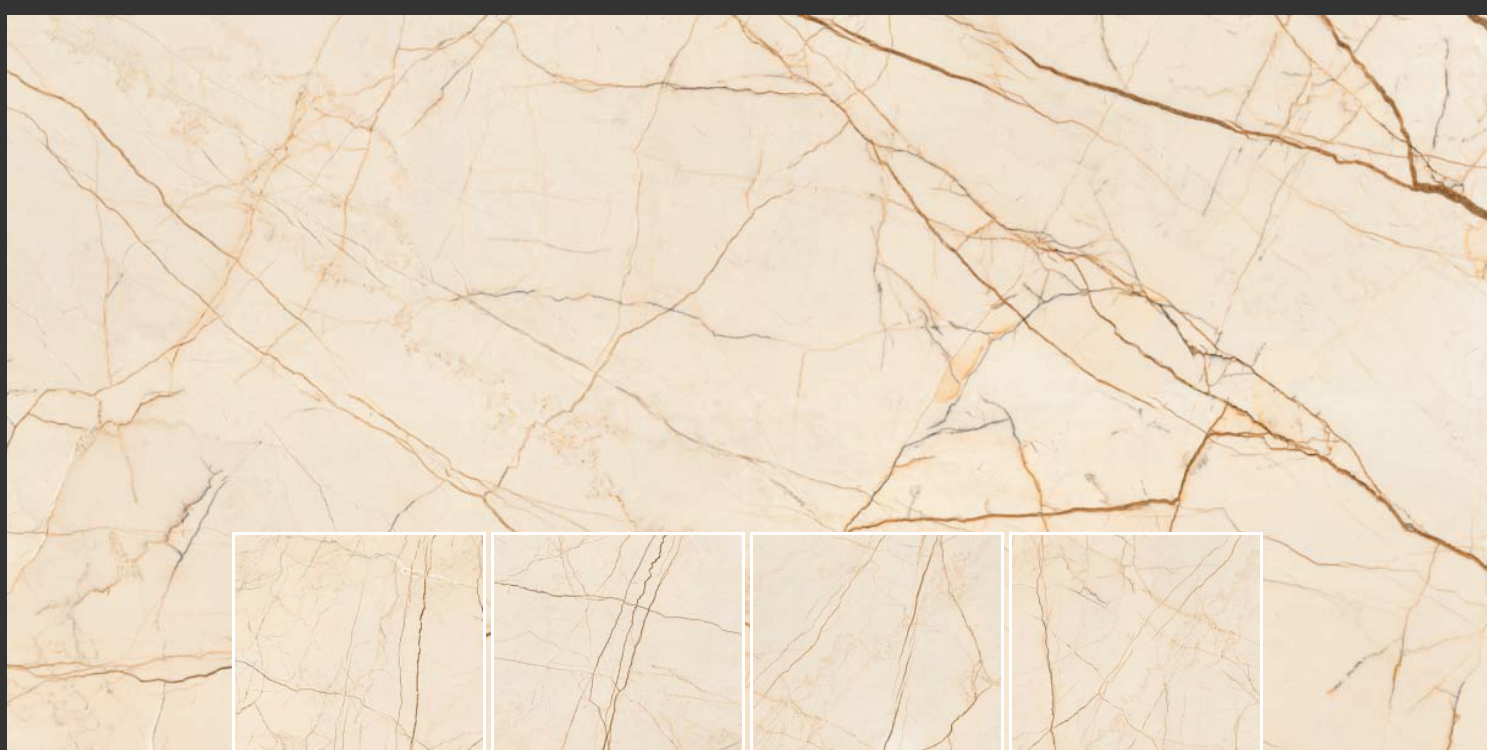

NOVAGAMA BEIGE

Size :
600 X 1200 MM

Finish :
Carving