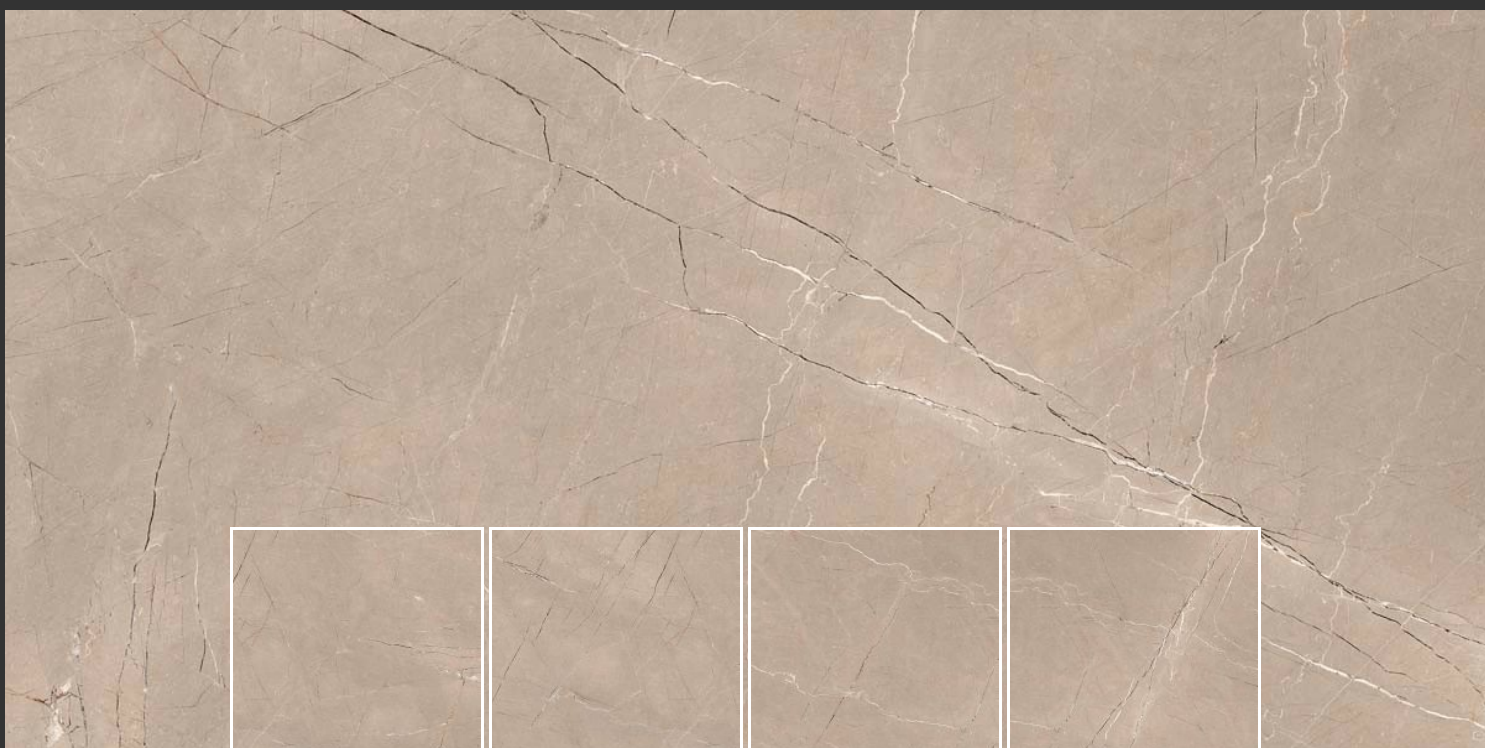

Size :
600 X 1200 MM

Finish :
Carving

Thickness :
8.5 mm

Random :
4

CHALKY BROWN

Size :
600 X 1200 MM

Finish :
Carving

Thickness :
8.5 mm