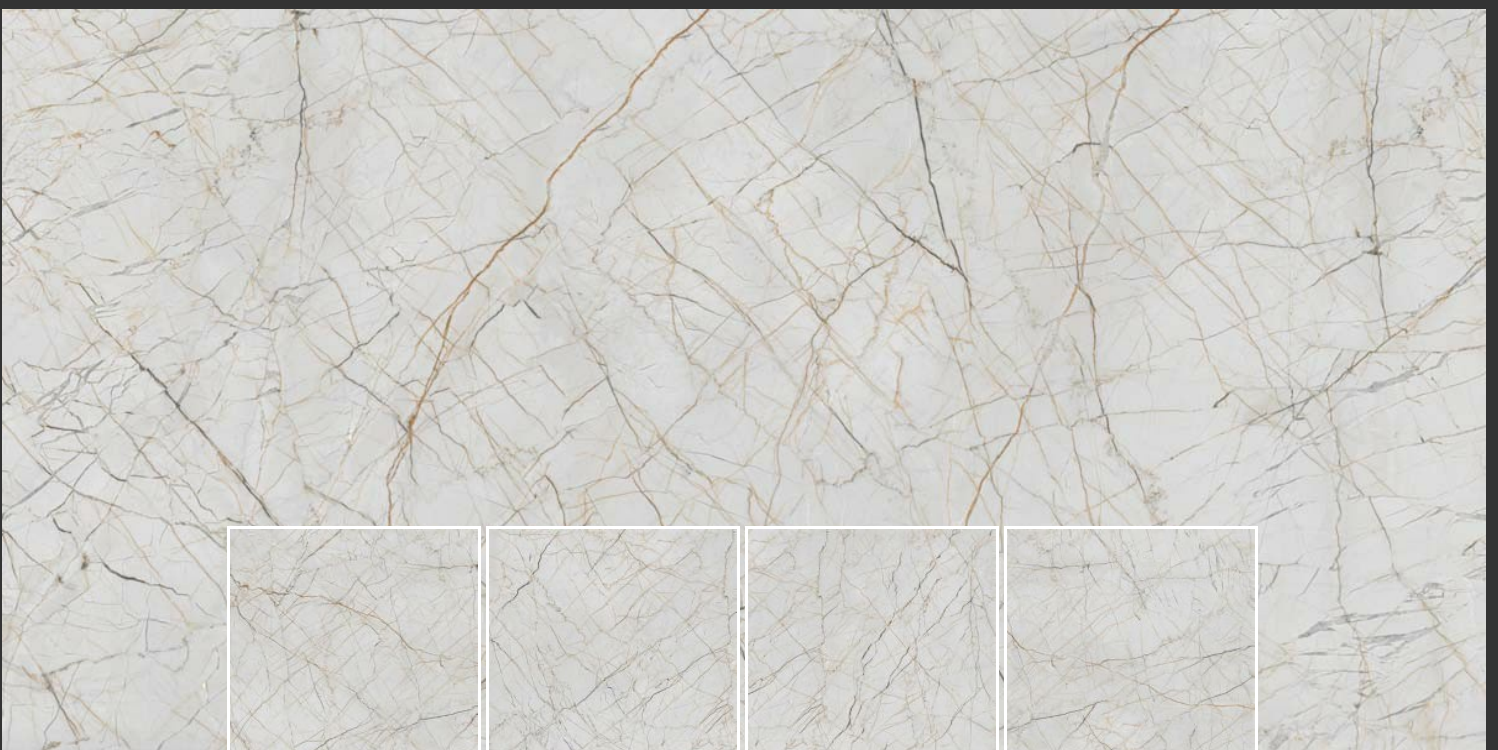

Thickness :
8.5 mm

Random :
4

WERTO BEIGE

Size :
600 X 1200 MM

Finish :
Carving

Thickness :
8.5 mm

Random :
4

WERTO GREY