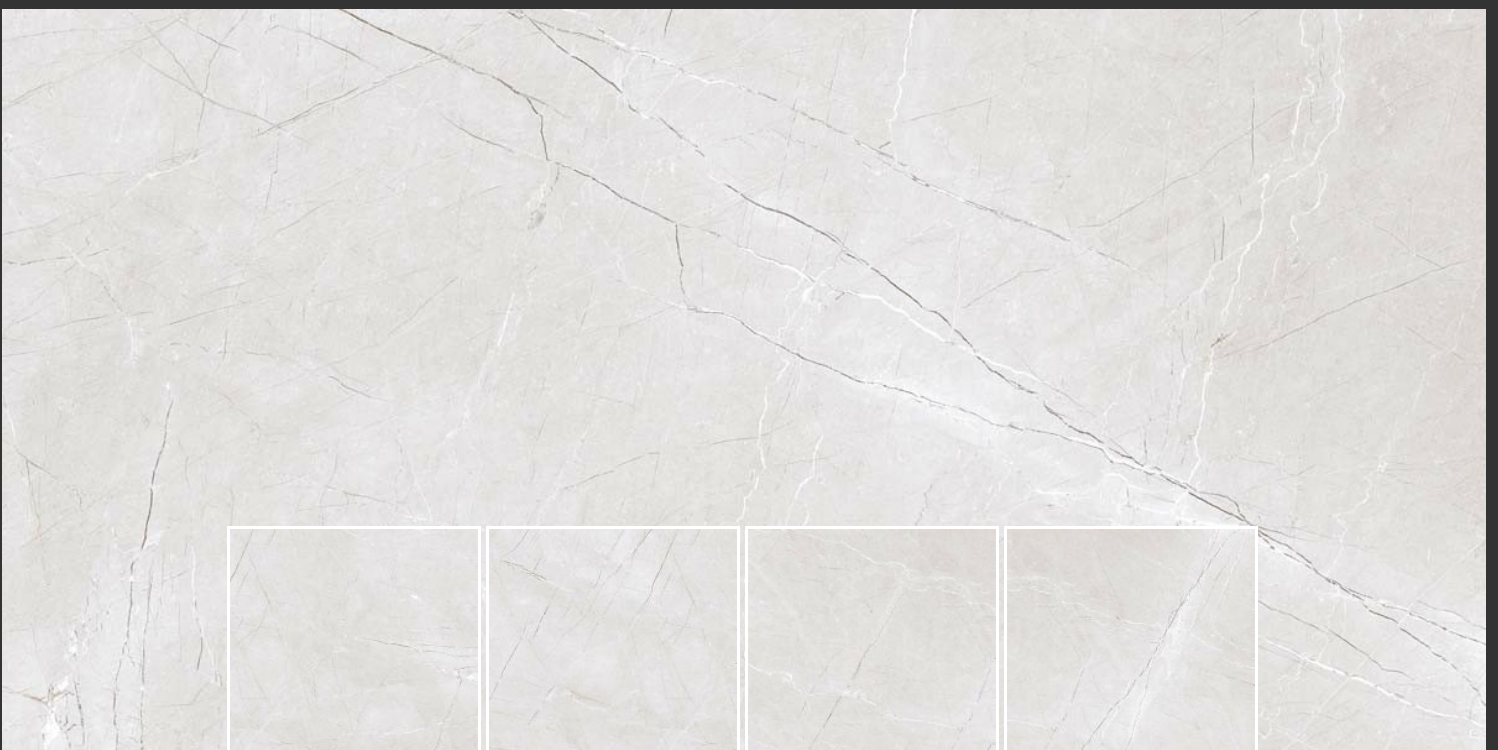

Finish :
Carving

Thickness :
8.5 mm

Random :
4

CHALKY SILVER

Size :
600 X 1200 MM

Finish :
Carving

Thickness :
8.5 mm

Random :
4