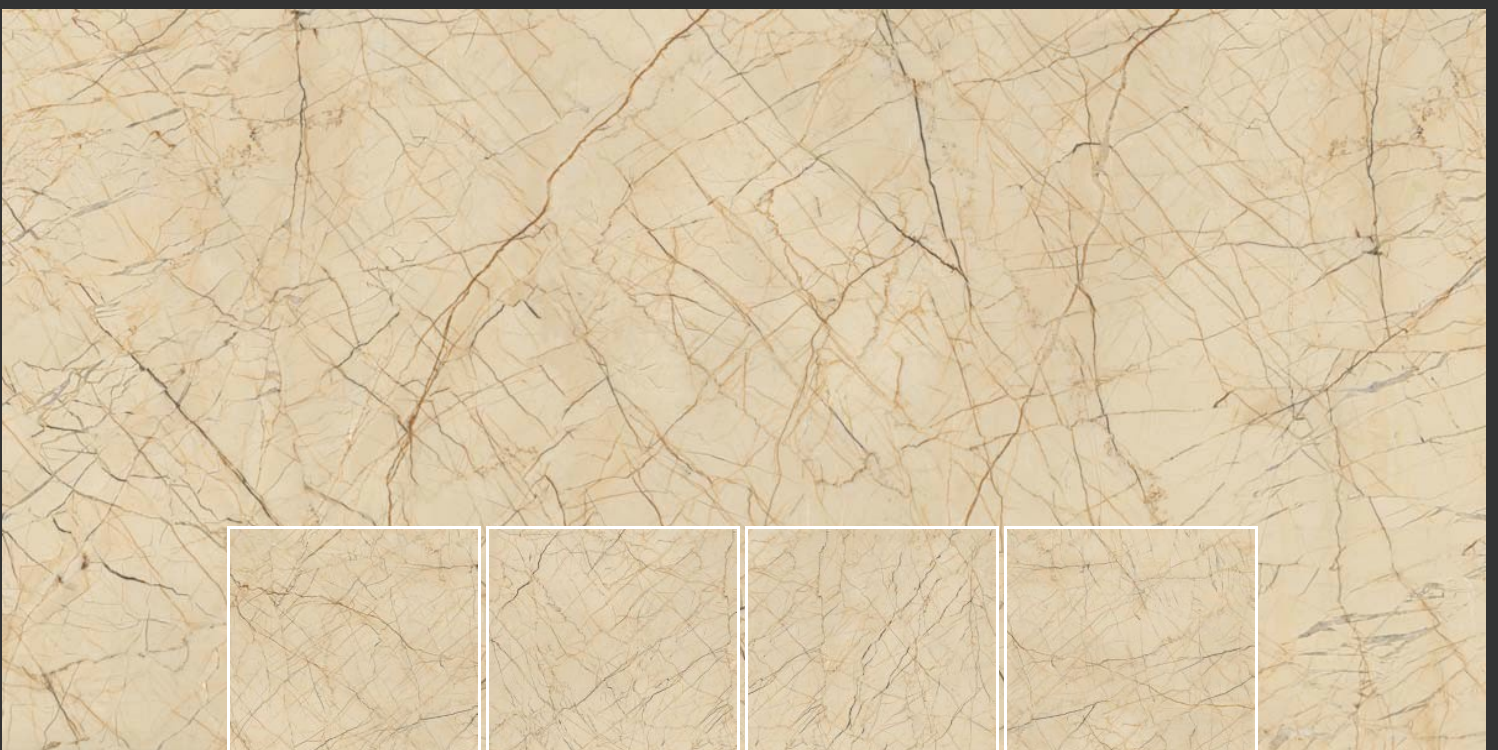

WERTO BEIGE

Size :
600 X 1200 MM

Finish :
Carving

Thickness :
8.5 mm

Random :
4