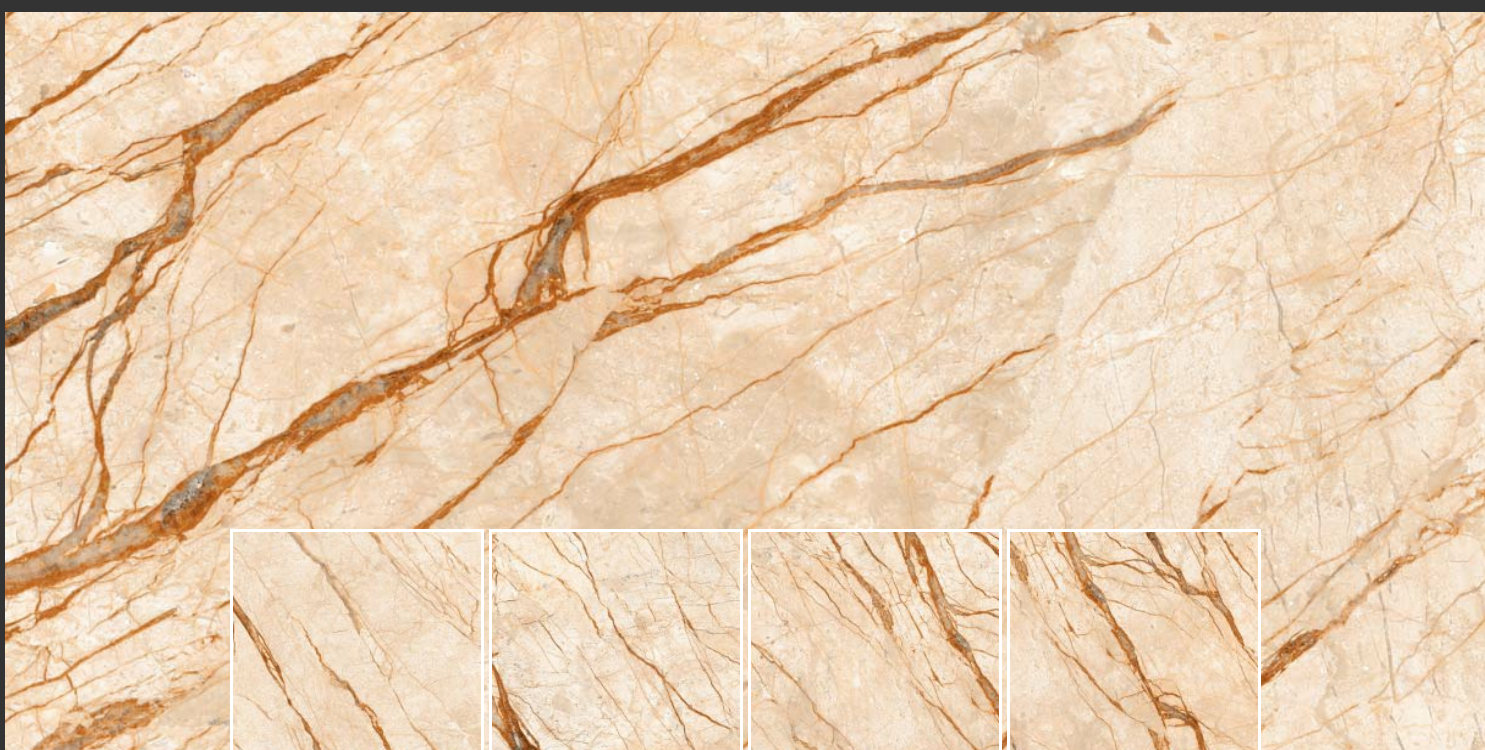

Random :
4

MERAKI NATURAL

Size :
600 X 1200 MM

Finish :
Carving

Thickness :
8.5 mm

Random :
4

METRO BEIGE

Size :
600 X 1200 MM