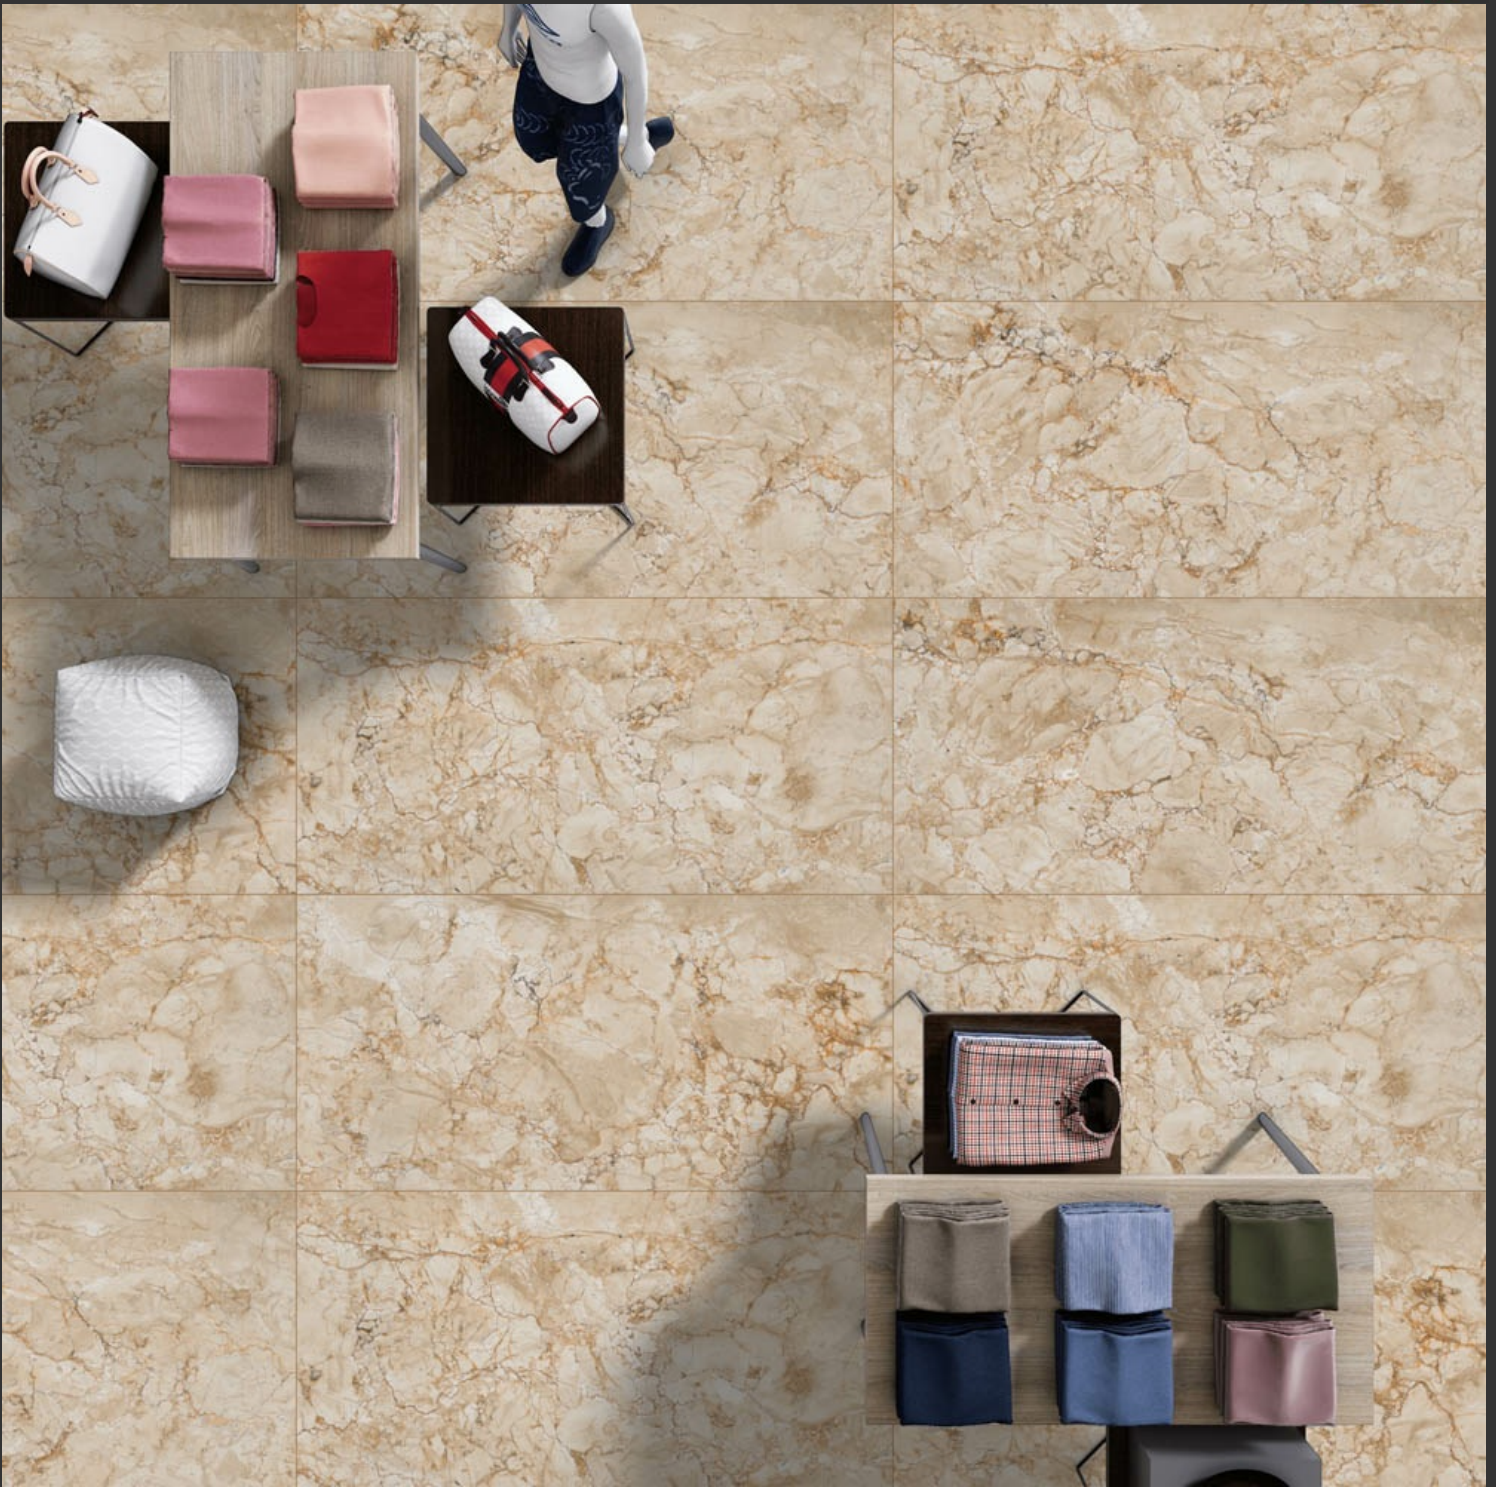

ZELMIRA BROWN

Size :
600 X 1200 MM

Finish :
Carving

Thickness :
8.5 mm

Random :
4