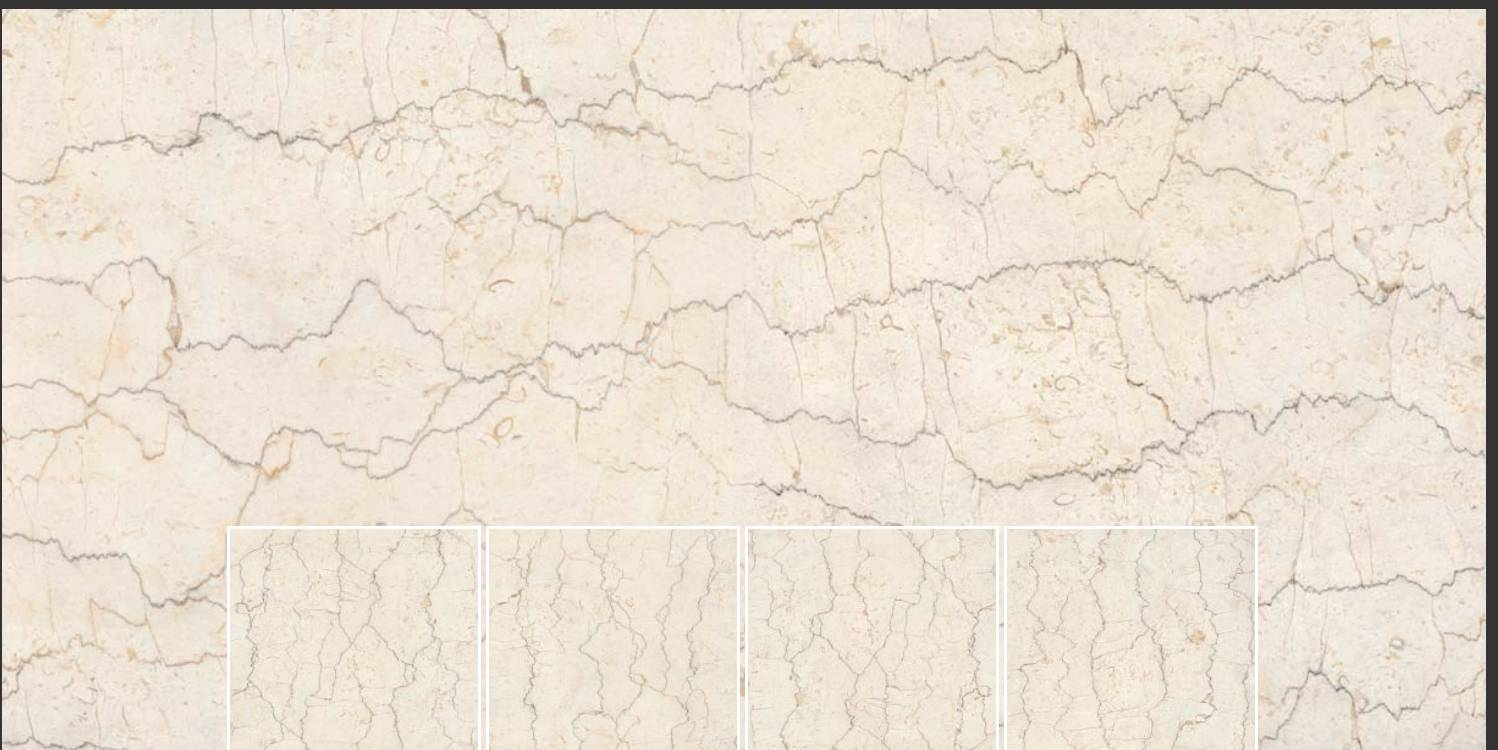

Finish :
Carving

Thickness :
8.5 mm

Random :
4

RICH CREMA

Size :
600 X 1200 MM

Finish :
Carving

Thickness :
8.5 mm

Random :
4