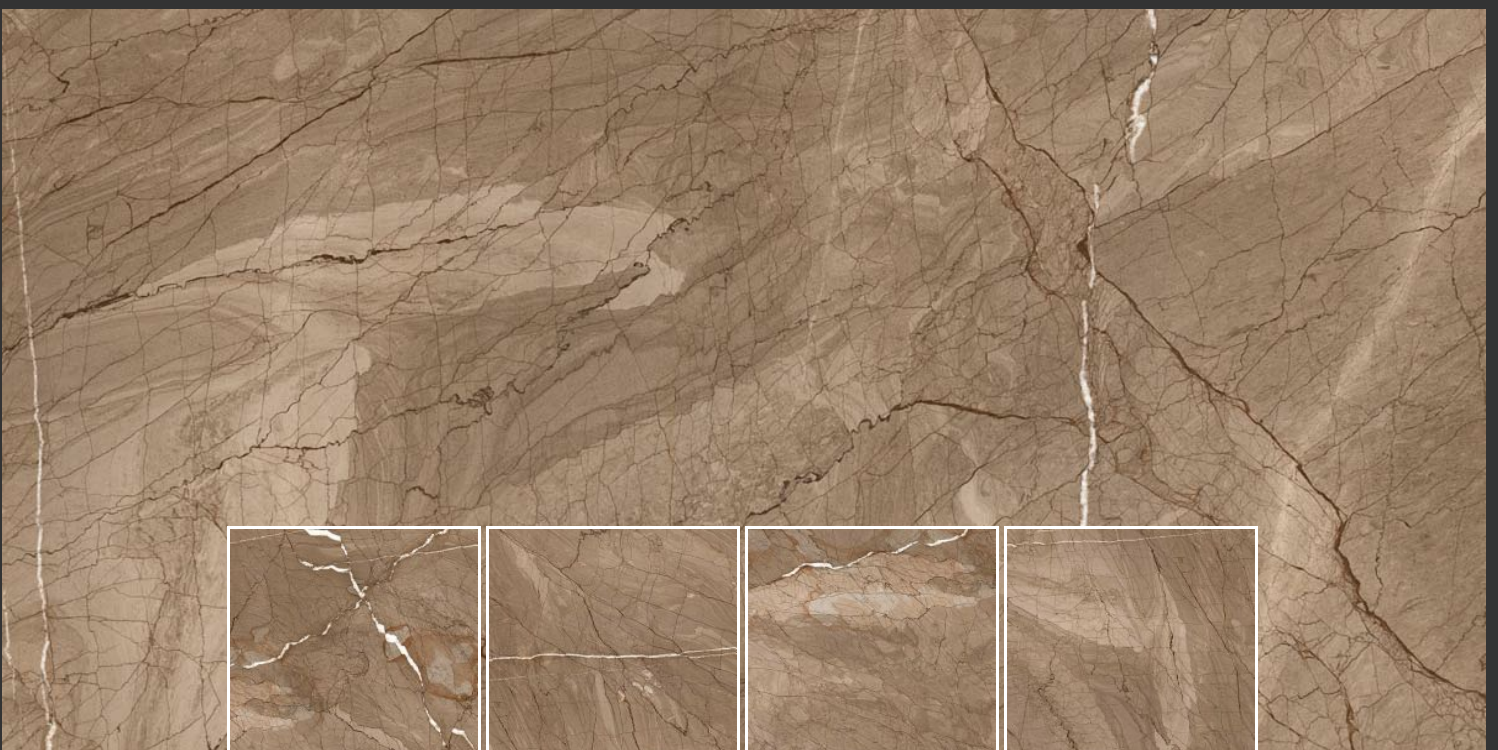

BASHI BROWN

Size :
600 X 1200 MM

Finish :
Carving