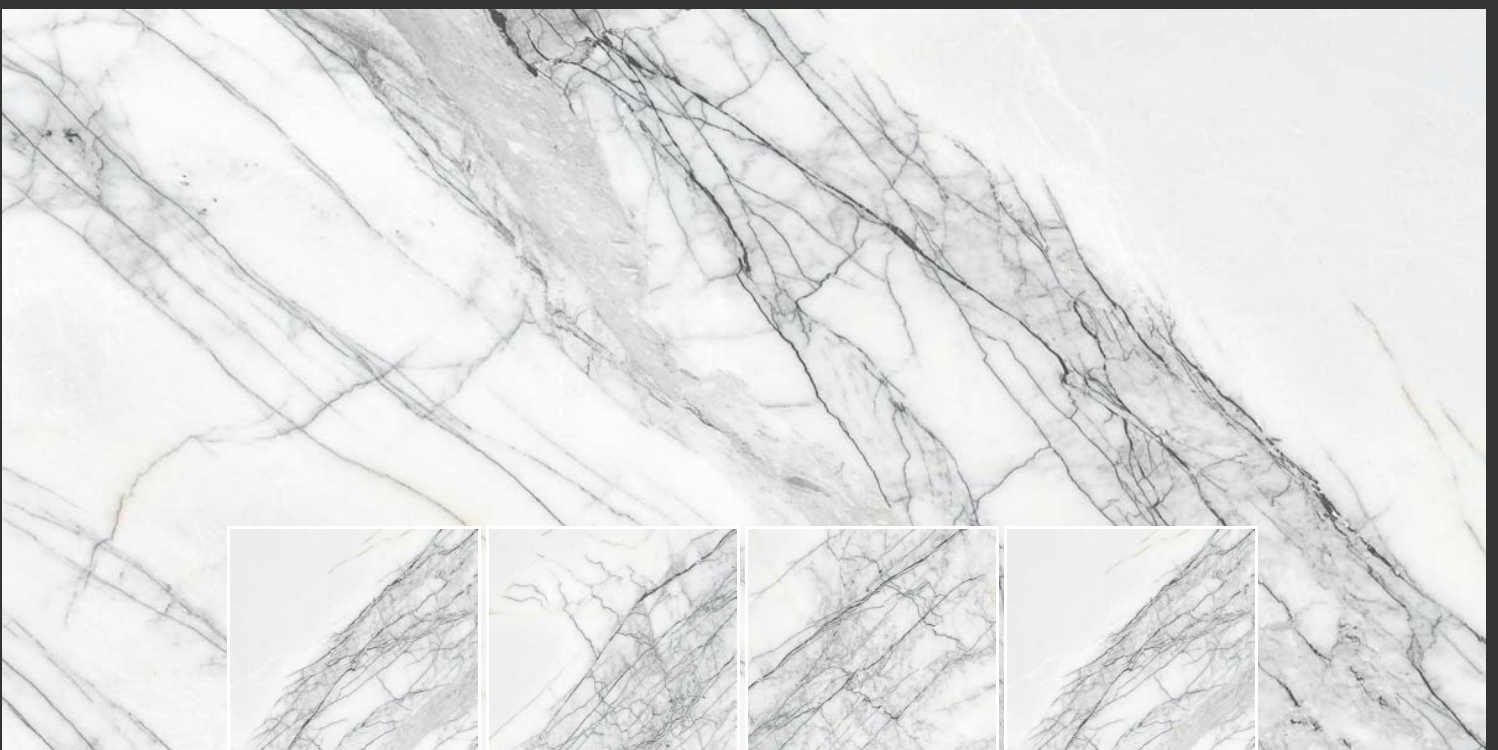

METRO GREY

Size :
600 X 1200 MM

Finish :
Carving