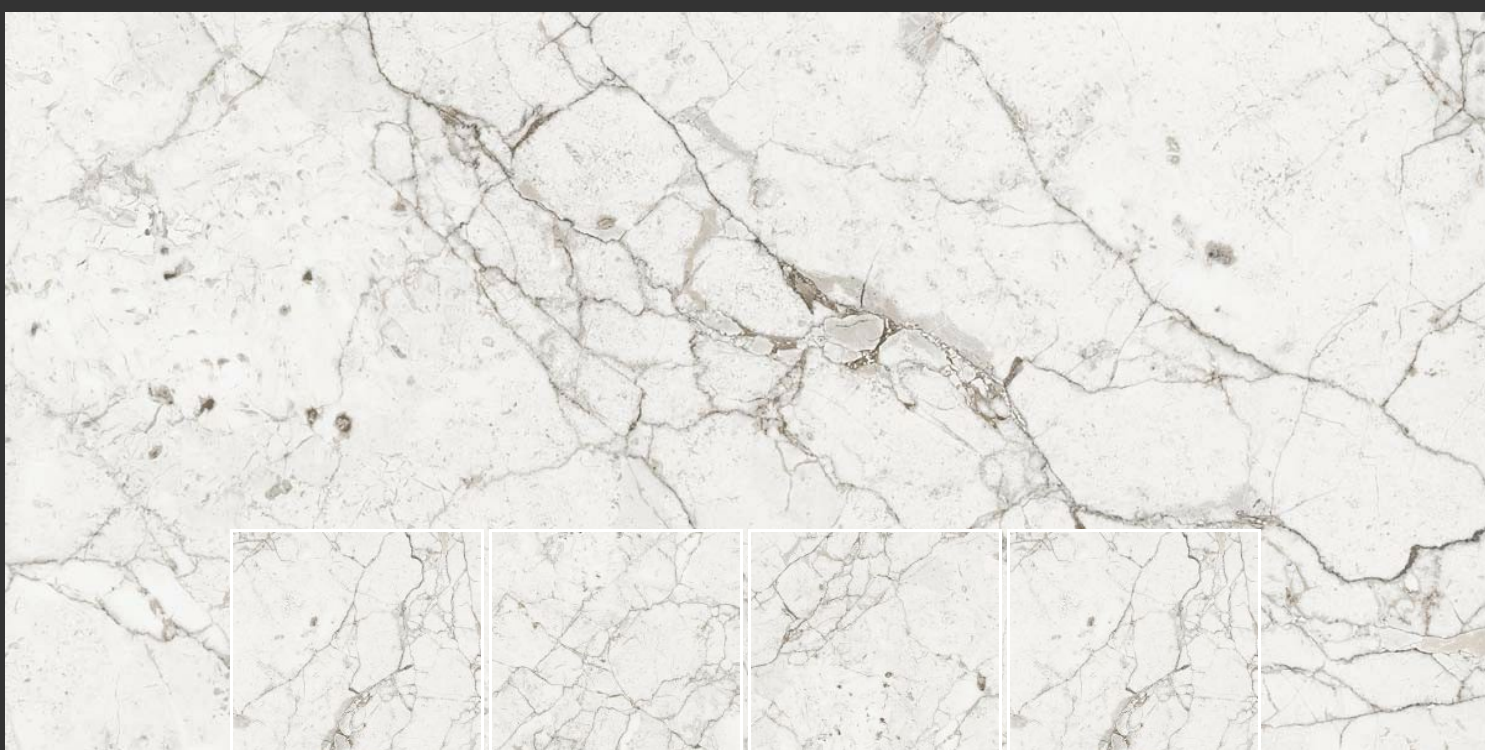

BALI GREY

Size :
600 X 1200 MM

Finish :
Carving