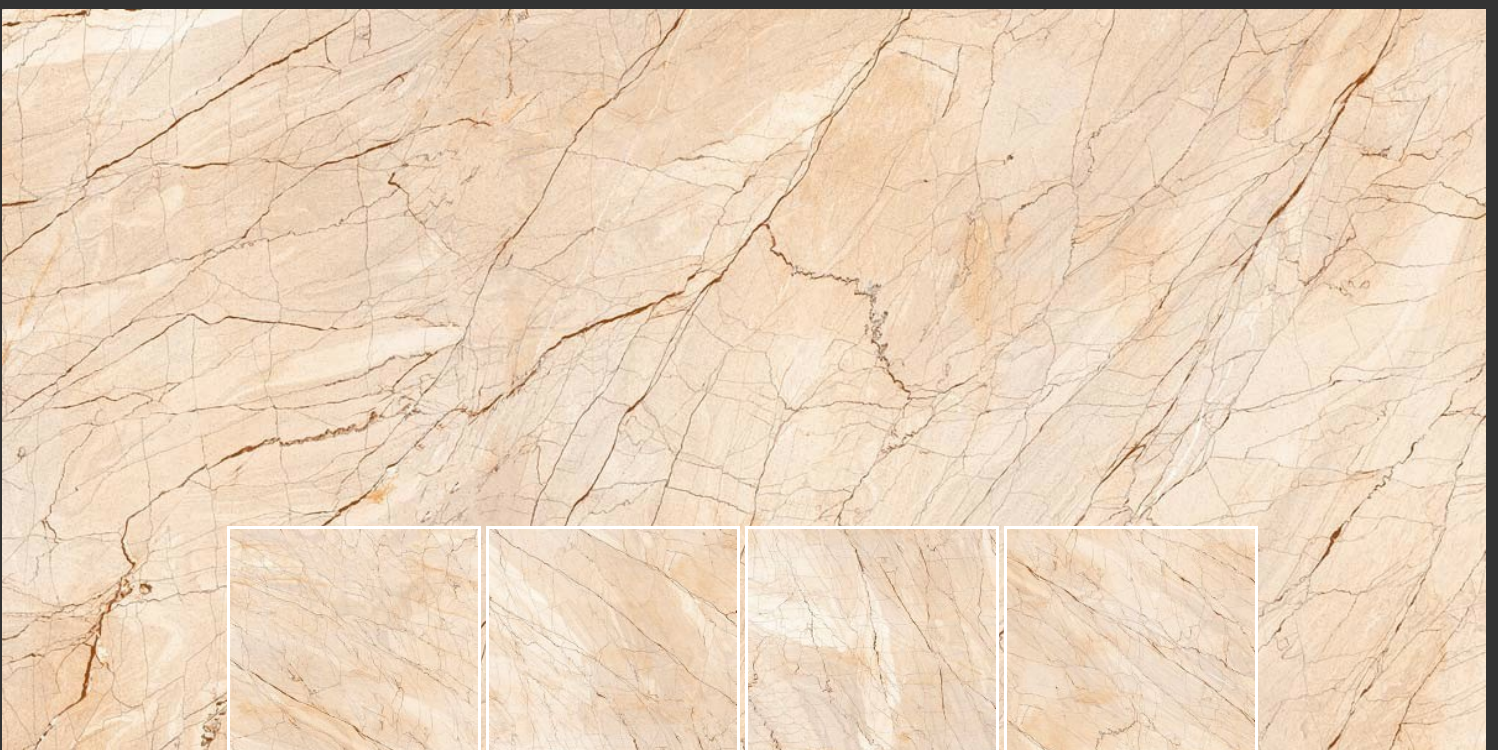

SILESTA CREMA

Size :
600 X 1200 MM

Finish :
Carving