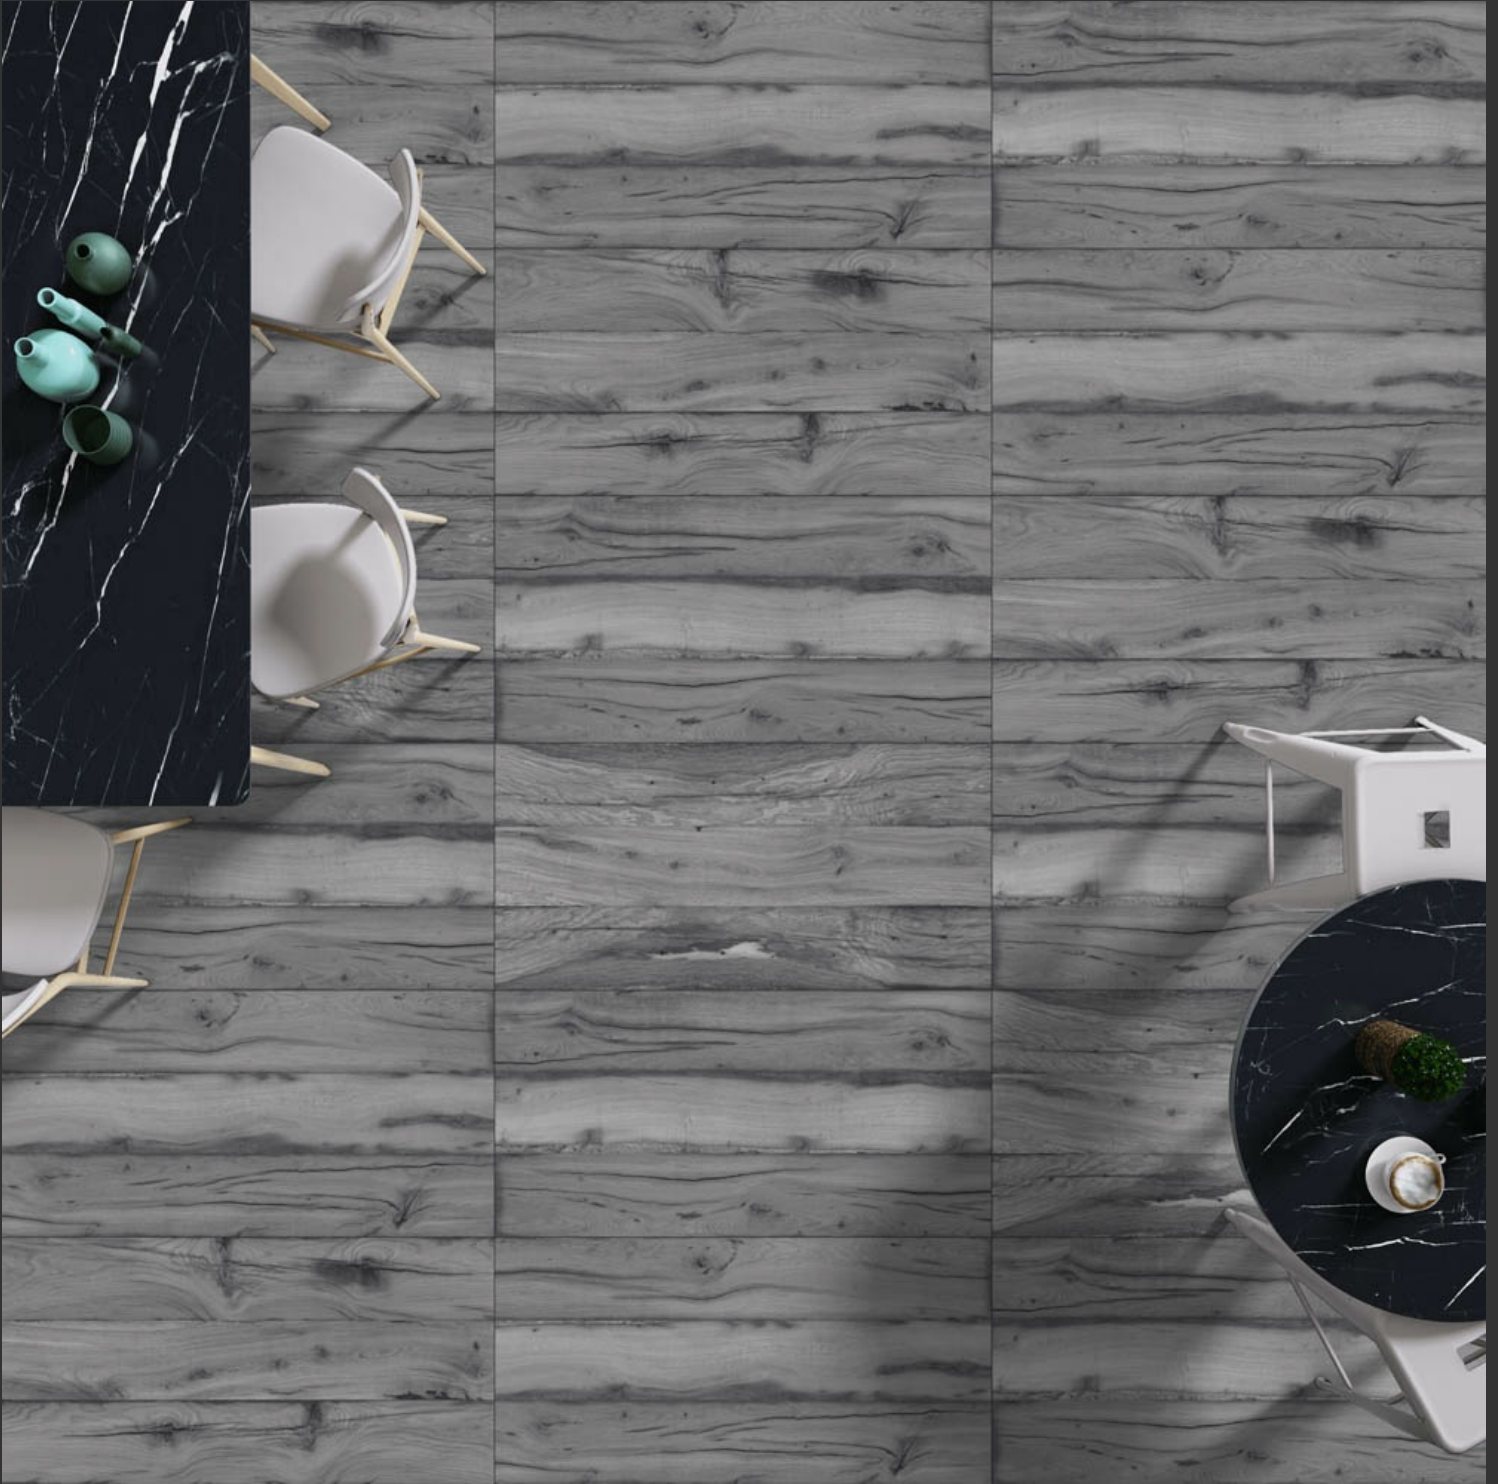

LEGNO GREY

Size :
600 X 1200 MM

Finish :
Carving

Thickness :
8.5 mm

Random :
4