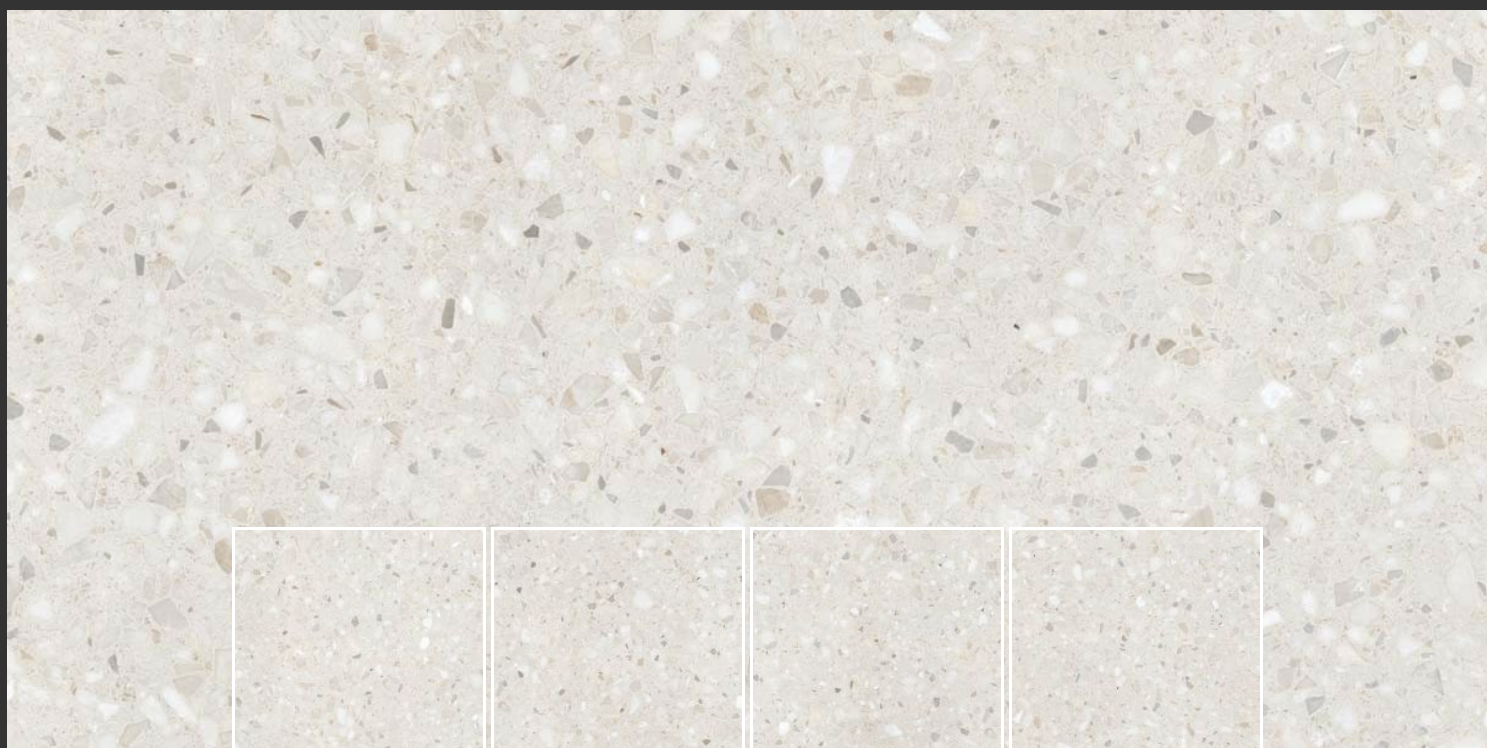

MOZOCO

Size :
600 X 1200 MM

Finish :
Carving

Thickness :
8.5 mm

Random :
4