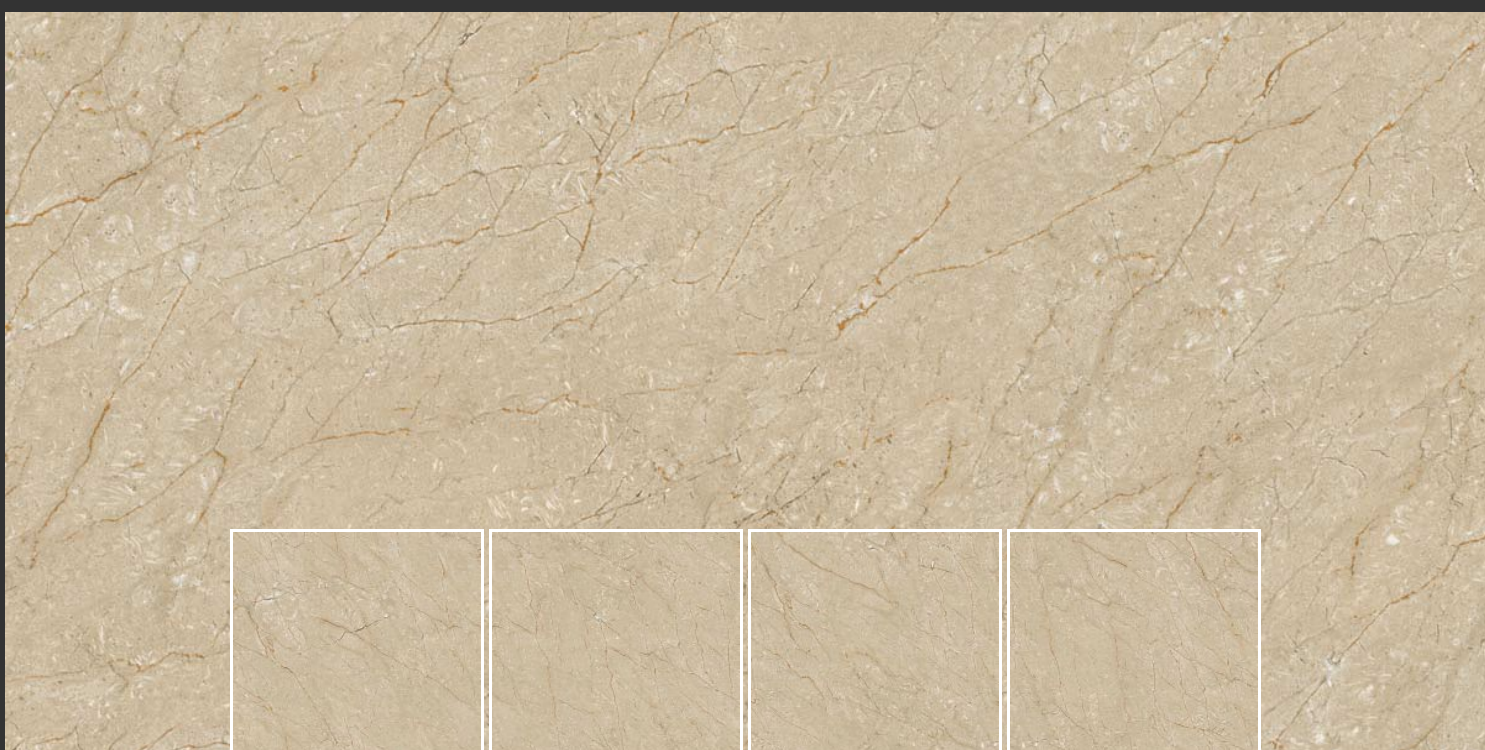

Random :
4

IVOLT GRAPHITE

Size :
600 X 1200 MM

Finish :
Carving

Thickness :
8.5 mm

Random :
4

KALZADA BEIAGE

Size :
600 X 1200 MM