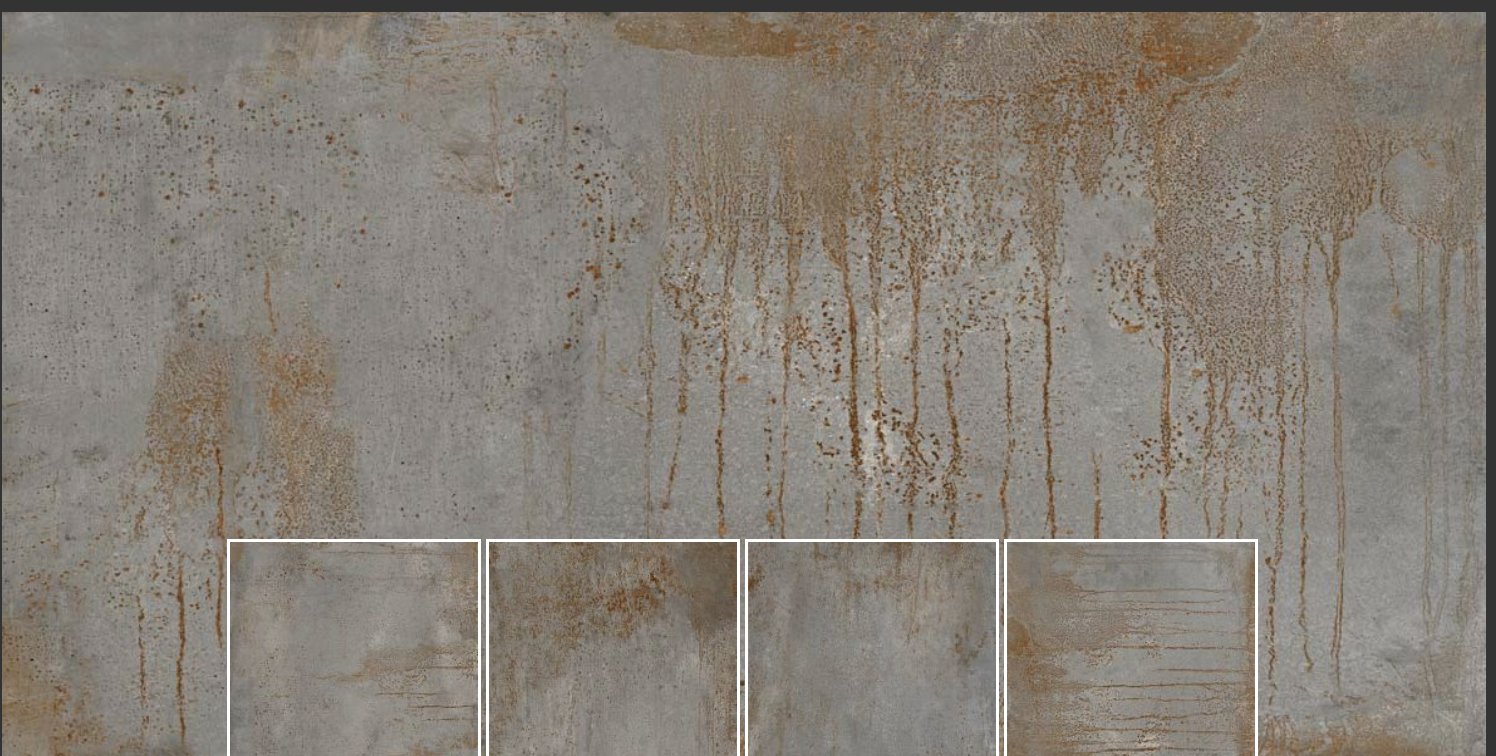

RUSTY GRAPHITE

Size :
600 X 1200 MM

Finish :
Carving