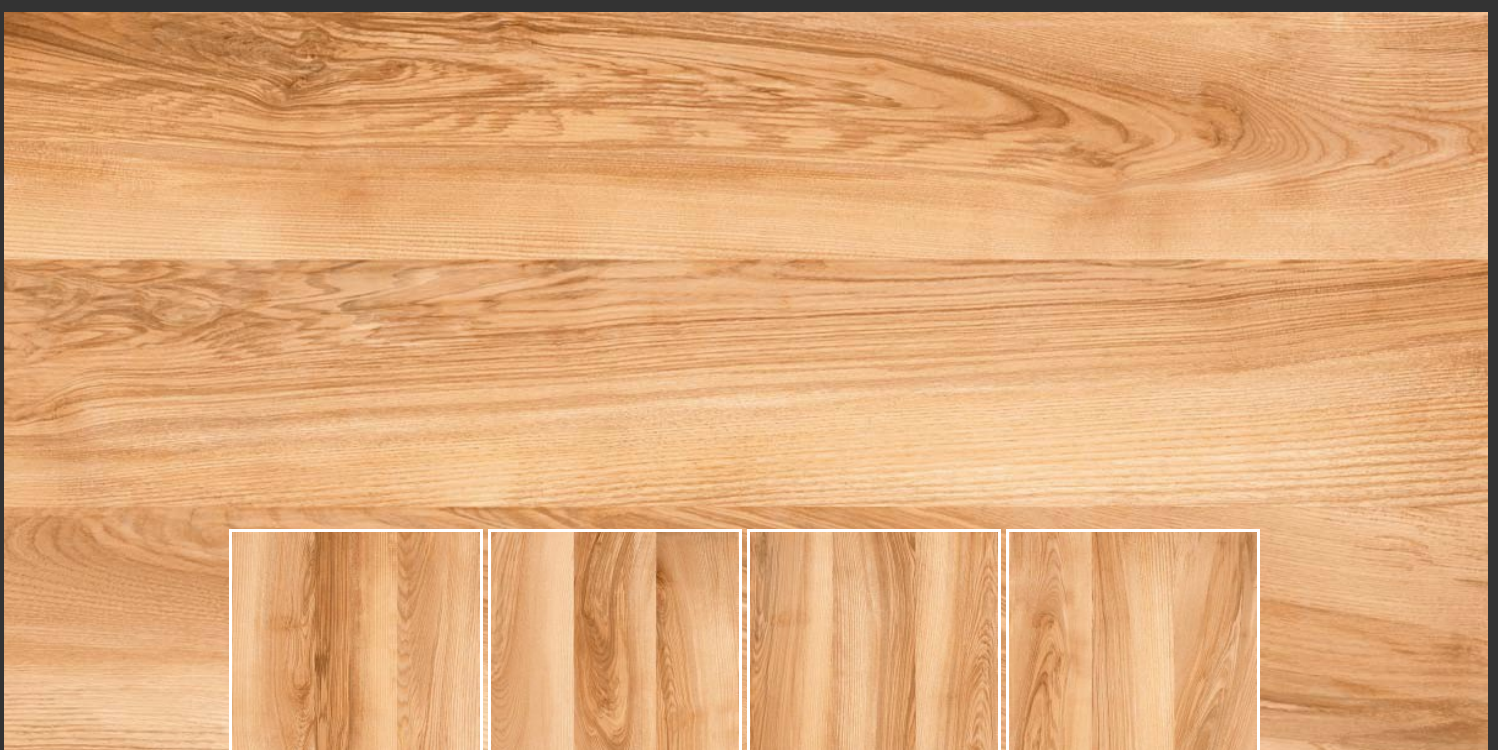

Thickness :
8.5 mm

Random :
4

SEDAN BEIGE

Size :
600 X 1200 MM

Finish :
Carving

Thickness :
8.5 mm

Random :
4

SEDAN BROWN