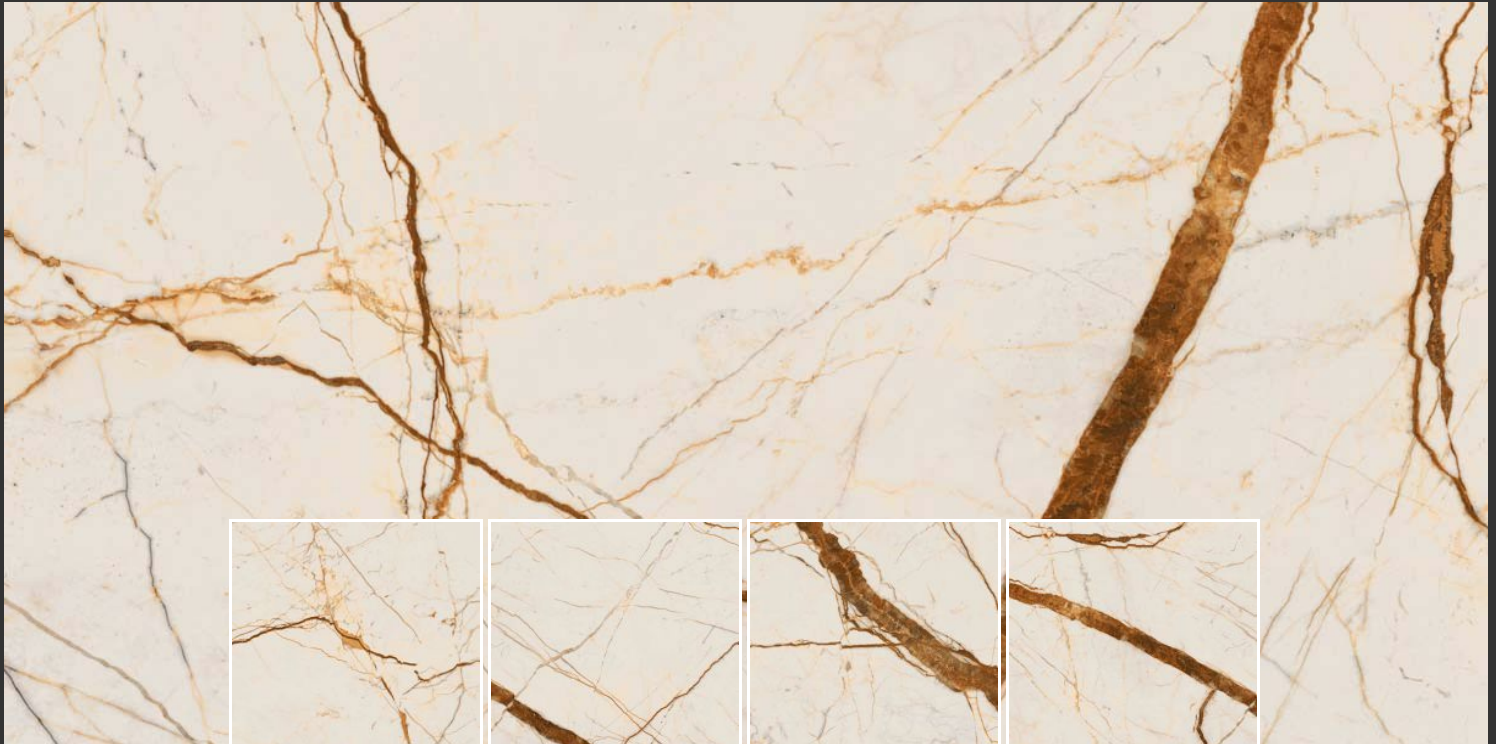

Size :
600 X 1200 MM

Finish :
Carving

Thickness :
8.5 mm

Random :
4

IVOLT BROWN

Size :
600 X 1200 MM

Finish :
Carving

Thickness :
8.5 mm