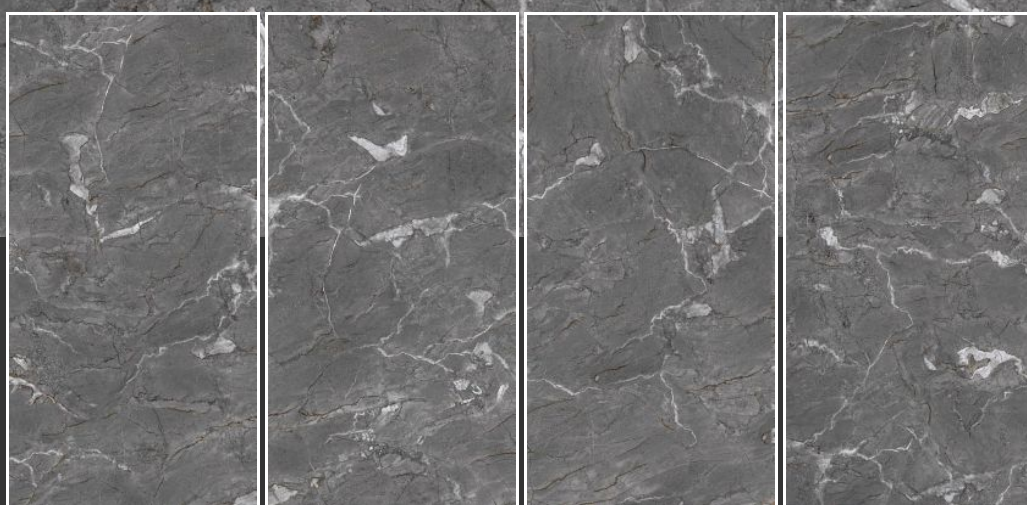

Thickness :
8.5 mm

Random :
4