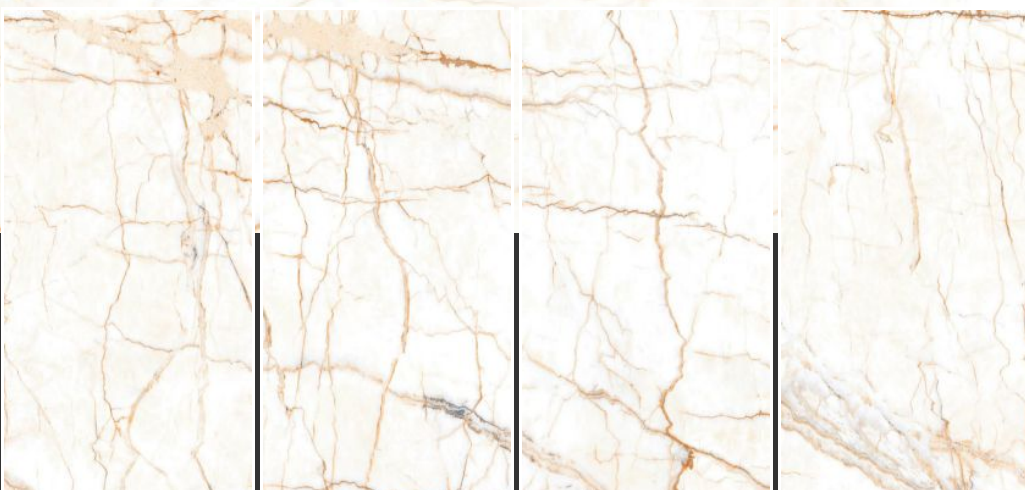

Finish :
Carving

Thickness :
8.5 mm

Random :
4

ZONIA CREMA

Size :
600 X 1200 MM

Finish :
Carving

Thickness :
8.5 mm

Random :
4