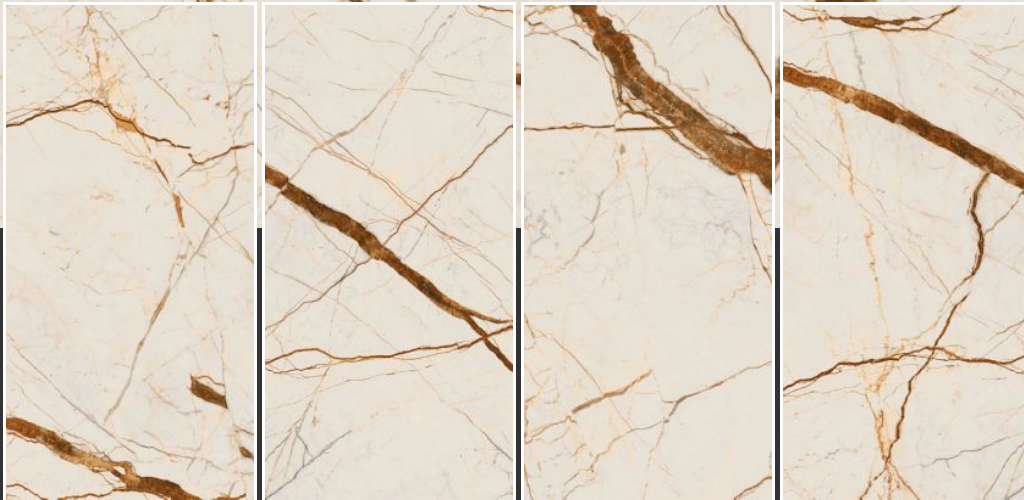

Thickness :
8.5 mm

Random :
4