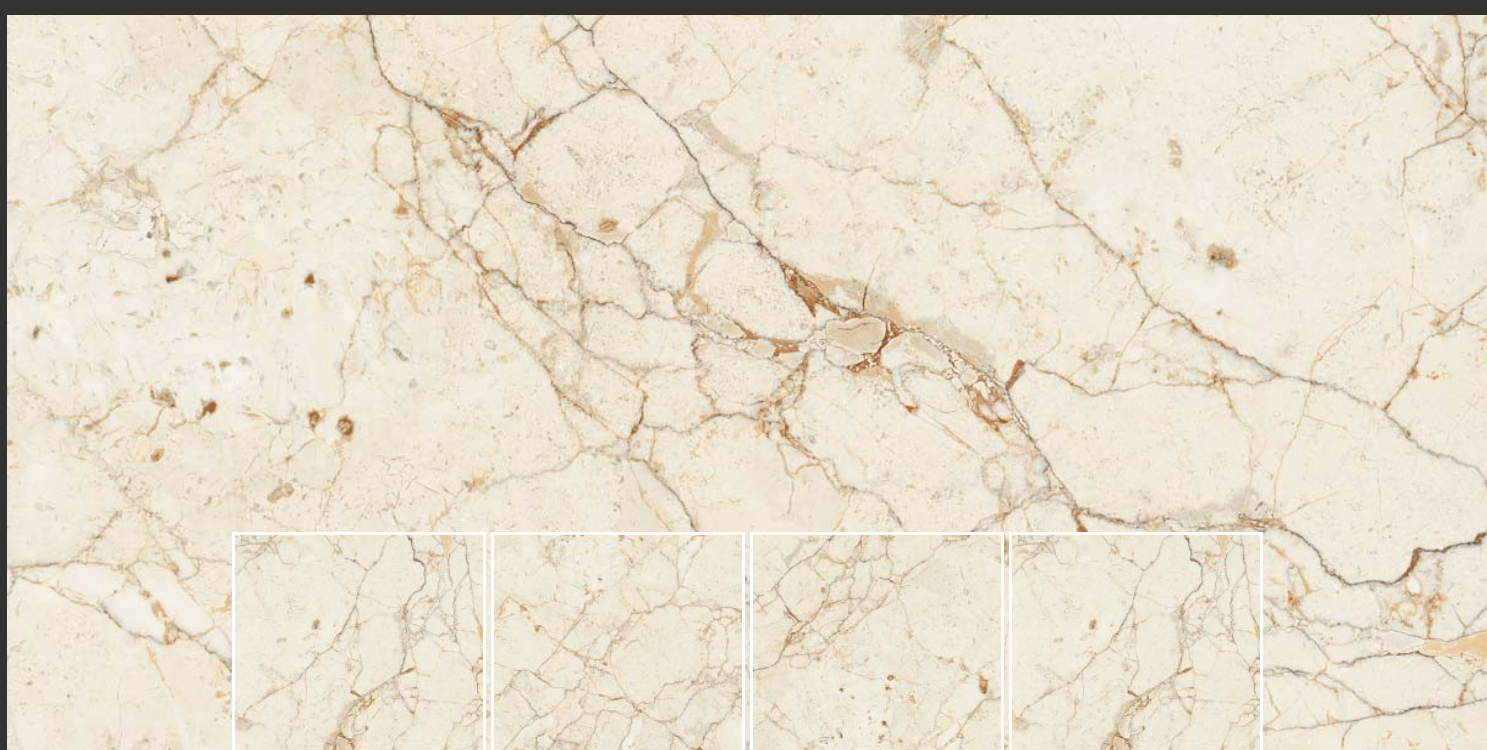

Finish :
Carving

Thickness :
8.5 mm

Random :
4

BALI BEIGE

Size :
600 X 1200 MM

Finish :
Carving

Thickness :
8.5 mm

Random :
4